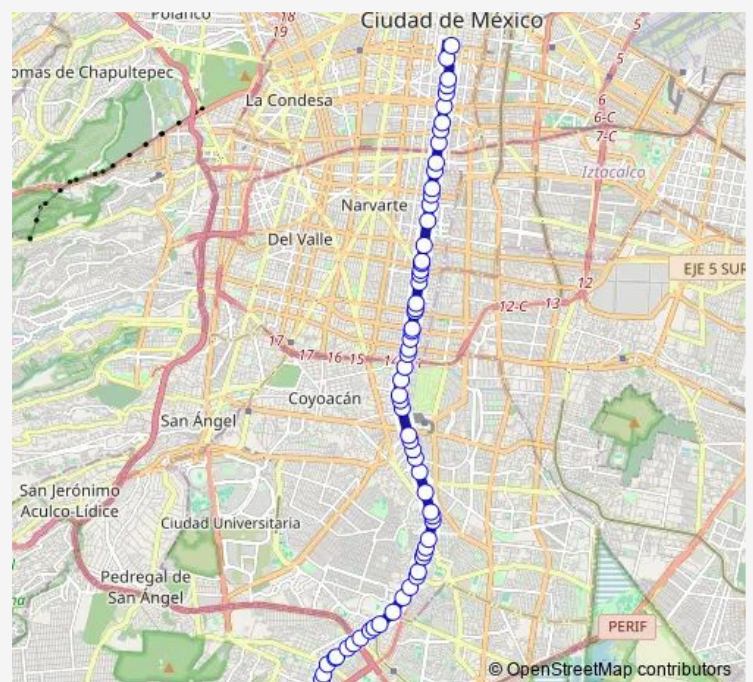

Tlalpan - Uvm

Tlalpan - Textitlan

Tlalpan - Juárez

Route schedule

Tlalpan - La Joya — Base San Jerónimo y José María Pino Suárez

Monday 00:00

Tuesday 00:00

Wednesday 00:00

Thursday 00:00

Friday 00:00

Saturday 00:00

Sunday 00:00

Route info

Direction: Tlalpan - La Joya

Stops: 66

Trip Duration: 1 hour 6 min

Tlalpan - Río Churubusco

Tlalpan - Ermita

Tlalpan - Metro Ermita Linea 12

Tlalpan - Metro Ermita Linea 2

Tlalpan - de los Montes

Tlalpan - Emiliano Zapata

Tlalpan - Municipio Libre

Tlalpan - Suiza

San Antonio Abad - Torquemada

San Antonio Abad - Juan Hernández y Dávalos

San Antonio Abad - Toribio Medina

Tlalpan - Metro Viaducto

Tlalpan - Segovia

Tlalpan - Cádiz

Tlalpan - Toledo

Tlalpan - Metro Xola