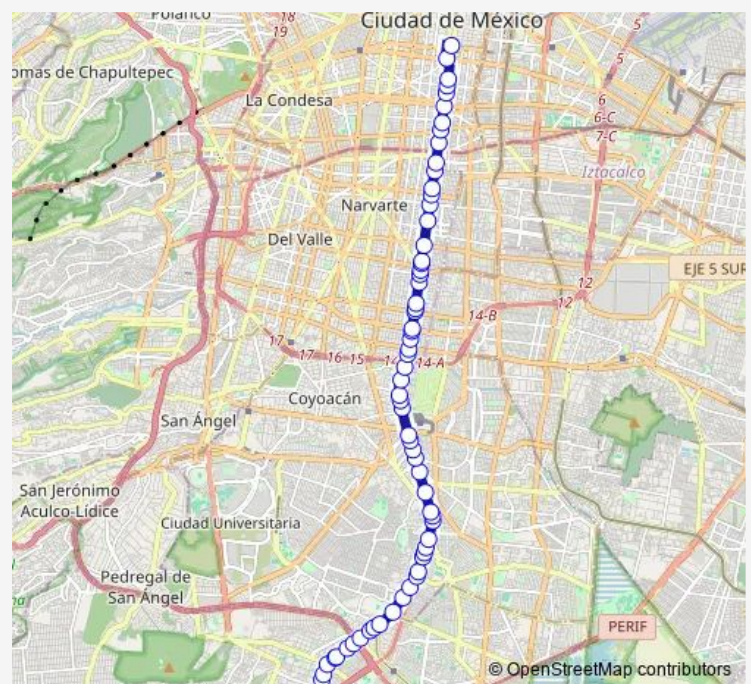

Tlalpan - Uvm

Tlalpan - Textitlan

Tlalpan - Juárez

Route schedule

Tlalpan - La Joya — Base San Jerónimo y José María Pino Suárez

Monday 00:00

Tuesday 00:00

Wednesday 00:00

Thursday 00:00

Friday 00:00

Saturday 00:00

Sunday 00:00

Route info

Direction: Tlalpan - La Joya

Stops: 66

Trip Duration: 1 hour 6 min

Tlalpan - Río Churubusco

Tlalpan - Ermita

Tlalpan - Metro Ermita Linea 12

Tlalpan - Metro Ermita Linea 2

Tlalpan - de los Montes

Tlalpan - Emiliano Zapata

Tlalpan - Municipio Libre

Tlalpan - Suiza

San Antonio Abad - Torquemada

San Antonio Abad - Juan Hernández y Dávalos

San Antonio Abad - Toribio Medina

Tlalpan - Metro Viaducto

Tlalpan - Segovia

Tlalpan - Cádiz

Tlalpan - Toledo

Tlalpan - Metro Xola