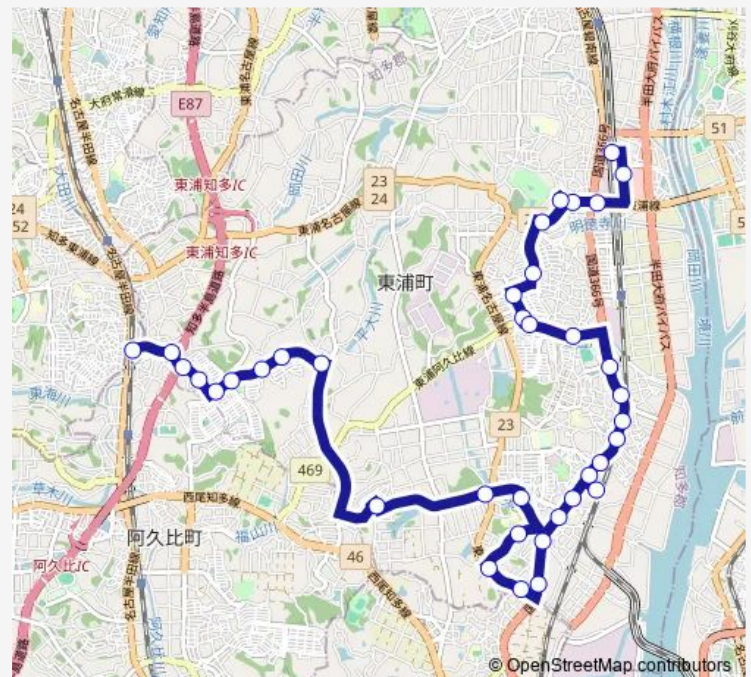

### Route schedule

巽ヶ丘駅 — 緒川駅東口

Monday 07:30

Tuesday 07:30

Wednesday 07:30

Thursday 07:30

Friday 07:30

Saturday 07:30

### Route info

Direction: 巽ヶ丘駅

Stops: 35

Trip Duration: 0 hour 50 min

生路門田

生路分団詰所北

生路口

体育館東