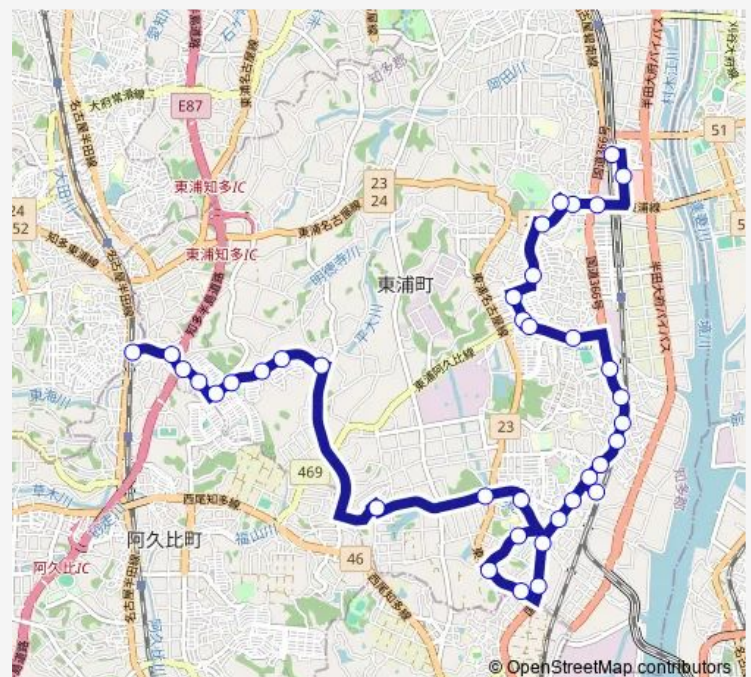

生路

Route schedule

巽ヶ丘駅 — 緒川駅東口

Monday 07:30

Tuesday 07:30

Wednesday 07:30

Thursday 07:30

Friday 07:30

Saturday 07:30

Sunday 07:30

Route info

Direction: 巽ヶ丘駅

Stops: 35

Trip Duration: 0 hour 50 min

生路門田

生路分団詰所北

生路口

体育館東

石浜南

石浜住宅口

県営東浦住宅

アイプラザ

片葩小学校西

於大公園南