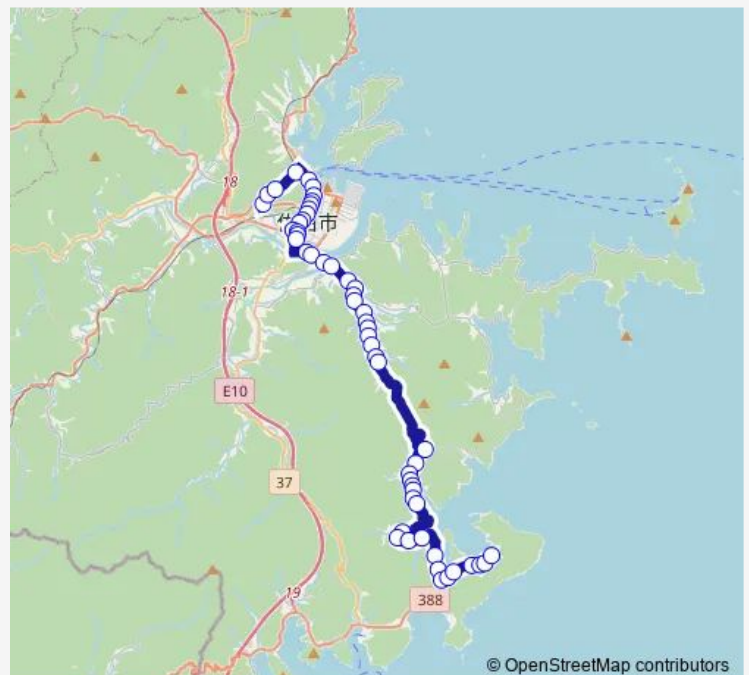

Thursday 16:00-18:47

Friday 16:00-18:47

Saturday —

Sunday —

Route info

Direction: 豊南高校前

Stops: 53

Trip Duration: 1 hour 6 min

■ 畑野浦經由蒲江線

須留木

土井

角道

岡山入口

狐窪

西の平

棧敷

向津留入口

永野

小中尾入口

大中尾

尾浦トンネル入口

福網代

中津留

田中