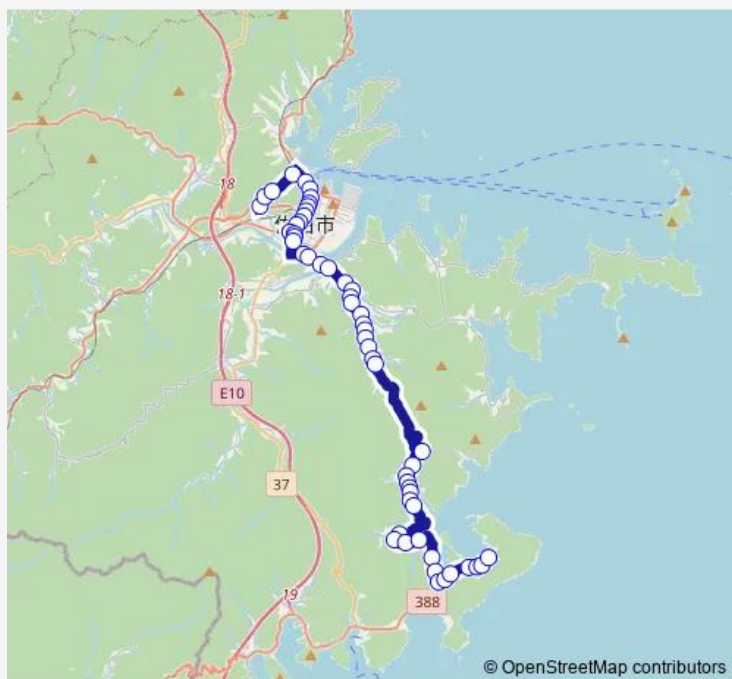

Bus 畑野浦經由蒲江線

[Go to website](#)

Direction

豊南高校前 — 仲川原

53 stops

[Open route schedule](#)

豊南高校前

野口

中の原

坂の浦一ノ口

田の浦

佐伯駅

平野入口

蟹田

中央通り四丁目

中央通り三丁目

中央通り二丁目

中央通り一丁目

内町入口

大手前

広小路

船頭町

池船

蛇崎西

蛇崎

茶屋ヶ鼻

津志河内橋

Route schedule

豊南高校前 — 仲川原

Monday 16:00-18:47

Tuesday 16:00-18:47

Wednesday 16:00-18:47

Thursday 16:00-18:47

Friday 16:00-18:47

Saturday —

Sunday —

Route info

Direction: 豊南高校前

Stops: 53

Trip Duration: 1 hour 6 min

© OpenStreetMap contributors

■ 畑野浦經由蒲江線

BusMaps