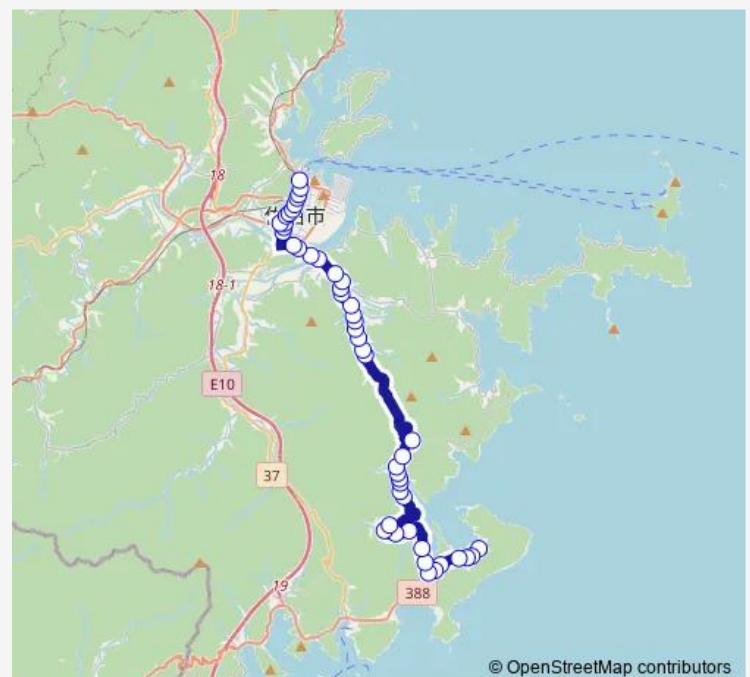

Route schedule

佐伯駅 — 仲川原

Monday	09:57
Tuesday	09:57
Wednesday	09:57
Thursday	09:57
Friday	09:57
Saturday	—
Sunday	—

Route info

Direction: 佐伯駅

Stops: 50

Trip Duration: 1 hour 9 min

© OpenStreetMap contributors

■ 畑野浦經由蒲江線

BusMaps

西の平

棧敷

向津留入口

永野

小中尾入口

大中尾