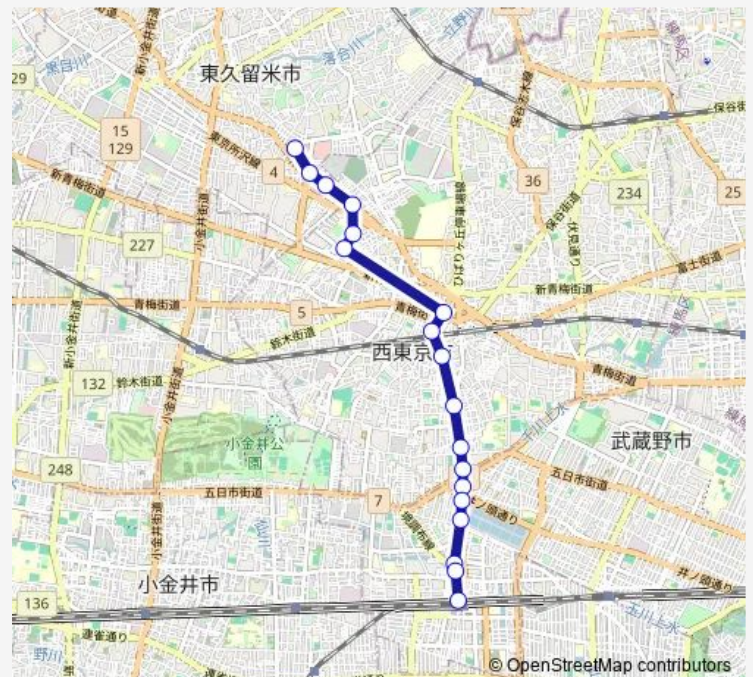

Monday 23:00

Tuesday 23:00

Wednesday 23:00

Thursday 23:00

Friday 23:00

Saturday —

Sunday —

Route info

Direction:

Stops: 0

Trip Duration: — min

南沢五丁目 (田無駅) 武蔵境駅

Direction

南沢五丁目 — 武蔵境駅

18 stops

[Open route schedule](#)

市民会館前 (武蔵野市)

武蔵境駅

Route schedule

南沢五丁目 — 武蔵境駅

Monday 05:40

Tuesday 05:40

Wednesday 05:40

Thursday 05:40