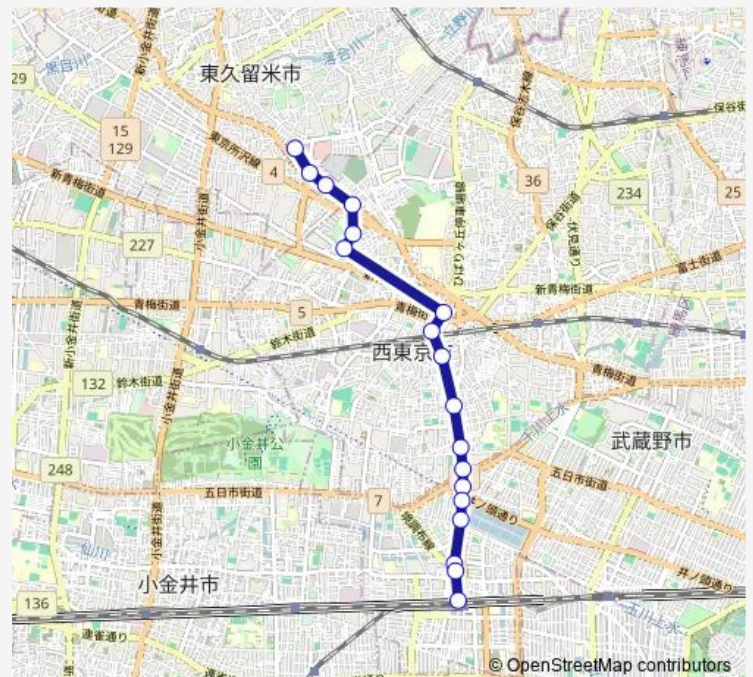

Bus 南沢五丁目 (田無駅) 武蔵境駅

[Go to website](#)

Direction

undefined — undefined

0 stops

[Open route schedule](#)

Route schedule

undefined — undefined

Monday 23:00

Tuesday 23:00

Wednesday 23:00

Thursday 23:00

Friday 23:00

Saturday —

Sunday —

Route info

Direction:

Stops: 0

Trip Duration: — min

南沢五丁目 (田無駅) 武蔵境駅

Direction

南沢五丁目 — 武蔵境駅

18 stops

[Open route schedule](#)

市民会館前 (武蔵野市)

武蔵境駅

Route schedule

南沢五丁目 — 武蔵境駅

Monday 05:40

Tuesday 05:40

Wednesday 05:40

Thursday 05:40