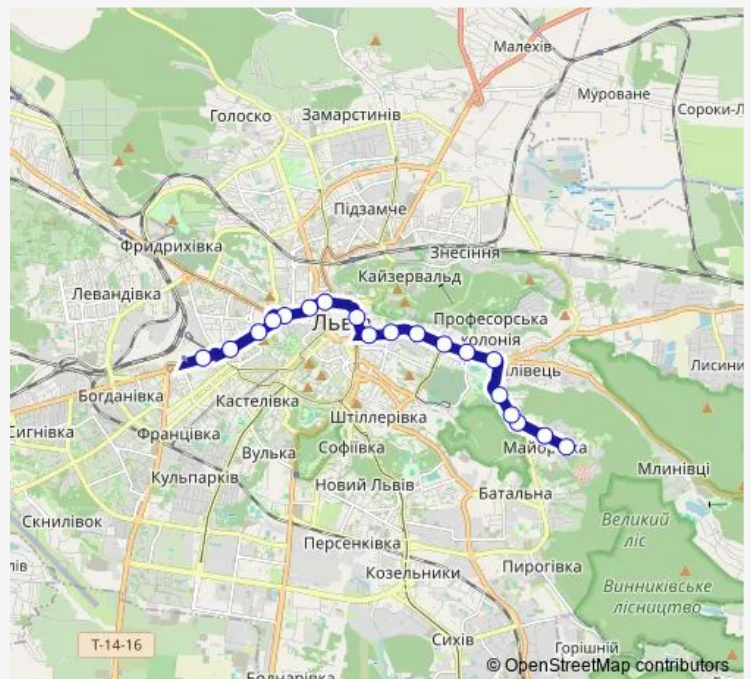

Вашингтона (365)

Перинатальний центр (363)

ТЦ Метро-2 (364)

Route schedule

Приміський вокзал (111) — Каштанова (268)

Monday 06:30-21:20

Tuesday 06:30-21:20

Wednesday 06:30-21:20

Thursday 06:30-21:20

Friday 06:30-21:20

Saturday 06:45-21:15

Sunday 06:45-21:15

Route info

Direction: Приміський вокзал (111)

Stops: 25

Trip Duration: 0 hour 52 min

A15 — Приміський вокзал - Медової Печери

Лисинецька (282)

Ярошинської (284)

Майорівка (280)

Каштанова (268)

Direction

Медової Печери (270) — Привокзальний ринок (110)

19 stops

Wednesday 06:30-21:20

Thursday 06:30-21:20

Friday 06:30-21:20

Saturday 06:45-21:15

Sunday 06:45-21:15

Route info

Direction: Медової Печери (270)

Stops: 19