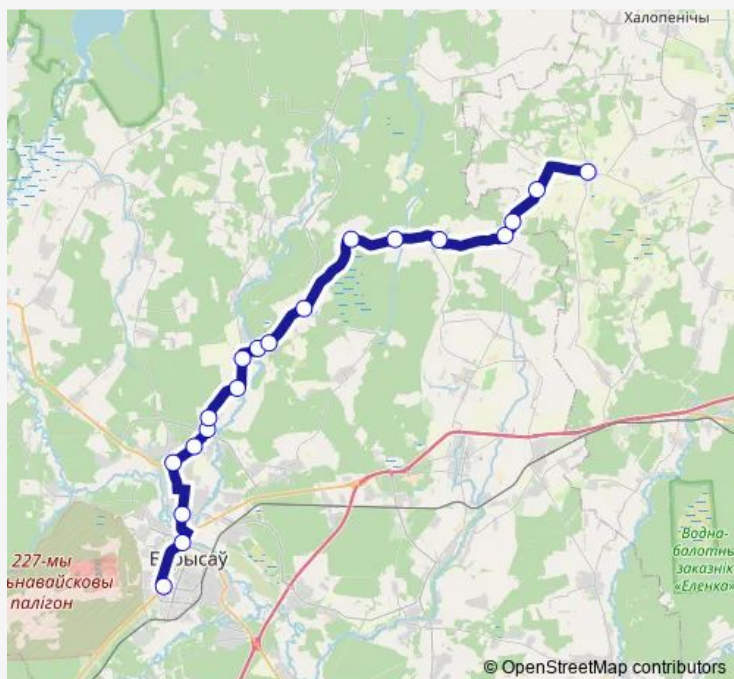

Новое Янчино

Борки

Зачистье

Белое-1

Белое-2

Подберезье

Хотюхово

**Route schedule**

Аўтавакзал Барысаў — Хотюхово

Monday	—
Tuesday	—
Wednesday	—
Thursday	—
Friday	06:50-14:50
Saturday	06:50-14:50
Sunday	06:50-14:50

**Route info**

Direction: Аўтавакзал Барысаў

Stops: 19

Trip Duration: 1 hour 12 min

© OpenStreetMap contributors

■ 237c (Борисов - Хотюхово)

**BusMaps**

## Direction

Хотюхово — Аўтавакзал Барысаў

19 stops

[Open route schedule](#)

Хотюхово

Подберезье

Белое-2

Белое-1