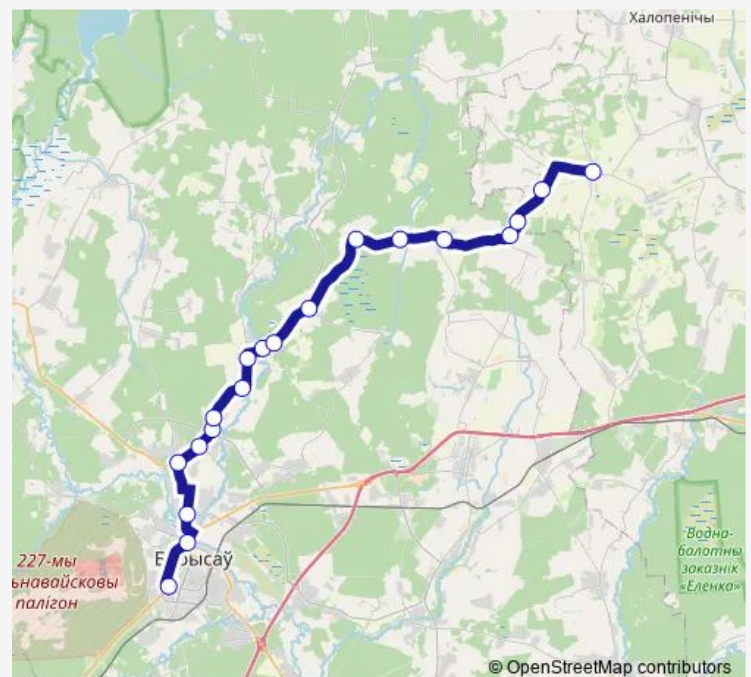

Поворот на Судоль

Кострица

Новое Янчино

Борки

Зачистье

Белое-1

Белое-2

Подберезье

Хотюхово

Route schedule

Аўтавакзал Барысаў — Хотюхово

Monday	—
Tuesday	—
Wednesday	—
Thursday	—
Friday	06:50-14:50
Saturday	06:50-14:50
Sunday	06:50-14:50

Route info

Direction: Аўтавакзал Барысаў

Stops: 19

Trip Duration: 1 hour 12 min

© OpenStreetMap contributors

■ 237с (Борисов - Хотюхово)

BusMaps

Direction

Хотюхово — Аўтавакзал Барысаў

19 stops

[Open route schedule](#)

Хотюхово

Подберезье

Белое-2

Белое-1

Зачистье

Борки

Новое Янчино

Кострица

Поворот на Судоль