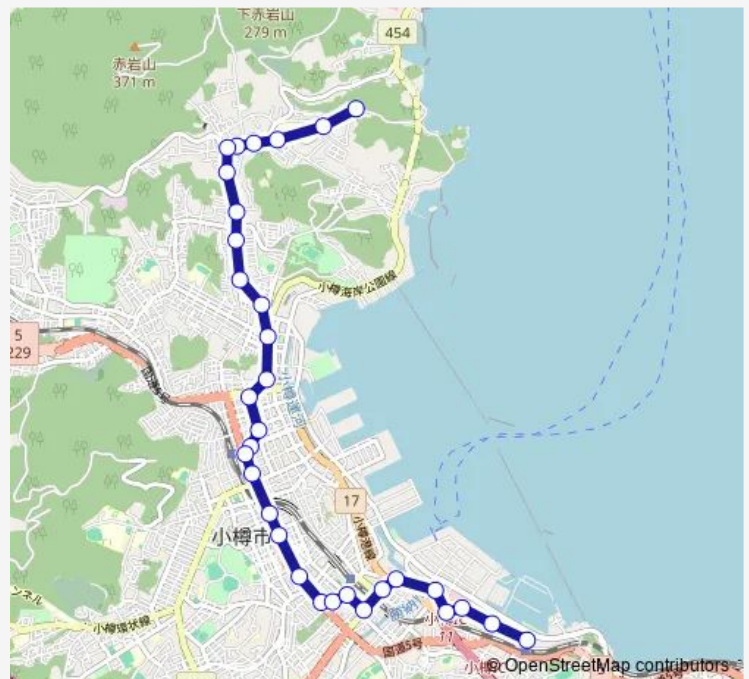

### Route schedule

ばるて築港 — かもめヶ丘団地

Monday 10:40-17:10

Tuesday 10:40-17:10

Wednesday 10:40-17:10

Thursday 10:40-17:10

Friday 10:40-17:10

Saturday 10:45-17:10

### Route info

Direction: ばるて築港

Stops: 31

Trip Duration: 0 hour 46 min

4 2 赤岩ばるて築港線

梅広会館

梅ヶ枝町

赤岩 1 丁目