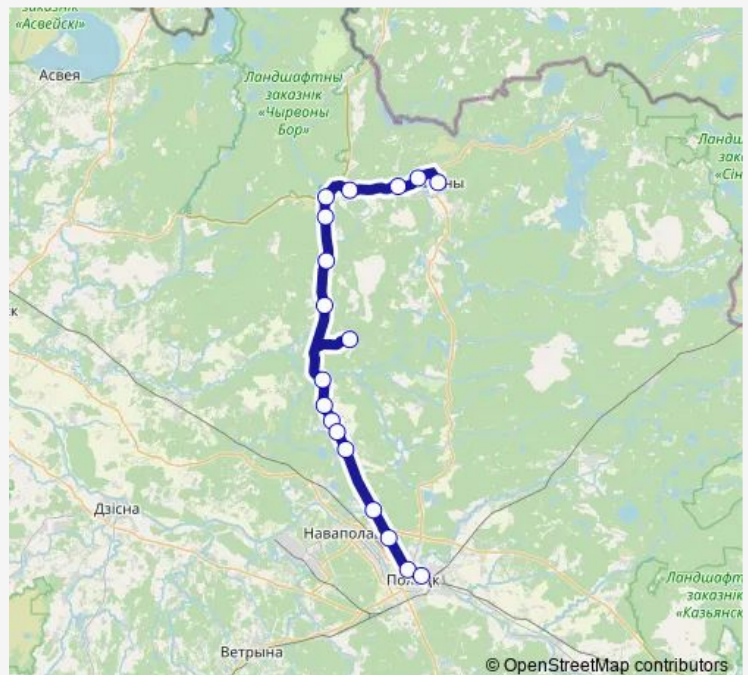

Monday 13:40

Tuesday —

Wednesday —

Thursday 13:40

Friday —

Saturday —

Sunday —

Route info

Direction: Аўтавакзал Полоцк

Stops: 18

Trip Duration: 1 hour 28 min

■ 285 (Полоцк - Россоны)

Direction

Аўтастанцыя Расоны — Автовокзал Полоцк (высадка)

18 stops

[Open route schedule](#)