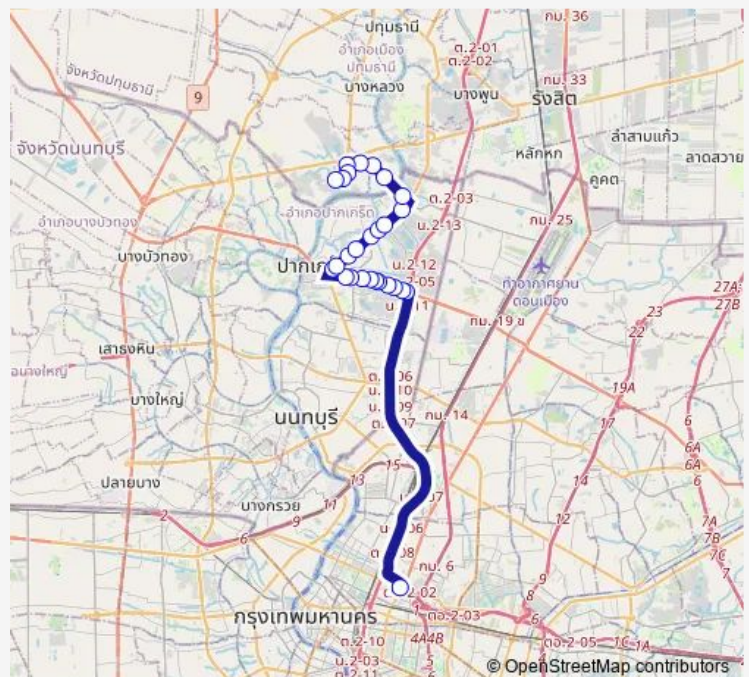

ตรงข้ามซอยหมู่บ้านสหกรณ์ 3; Opposite Soi Mu Ban Sahakorn 3

หมู่บ้านลานทอง; Lan Thong Village

โรงเรียนอัมพรไพศาล; Amphonpaisarn School

Route schedule

อนุสาวรีย์ชัยสมรภูมิ (เกาะพหลโยธิน); Victory Monument (Phahon Yothin) — จุดขึ้นลง; visual stop

Monday	00:00
Tuesday	00:00
Wednesday	00:00
Thursday	00:00
Friday	00:00
Saturday	00:00
Sunday	00:00

Route info

Direction: อนุสาวรีย์ชัยสมรภูมิ (เกาะพหลโยธิน); Victory Monument (Phahon Yothin)

Stops: 27

Trip Duration: 0 hour 52 min

Monday 00:00

Tuesday 00:00

Wednesday 00:00

Thursday 00:00

Friday 00:00

Saturday 00:00

Sunday 00:00

Route info