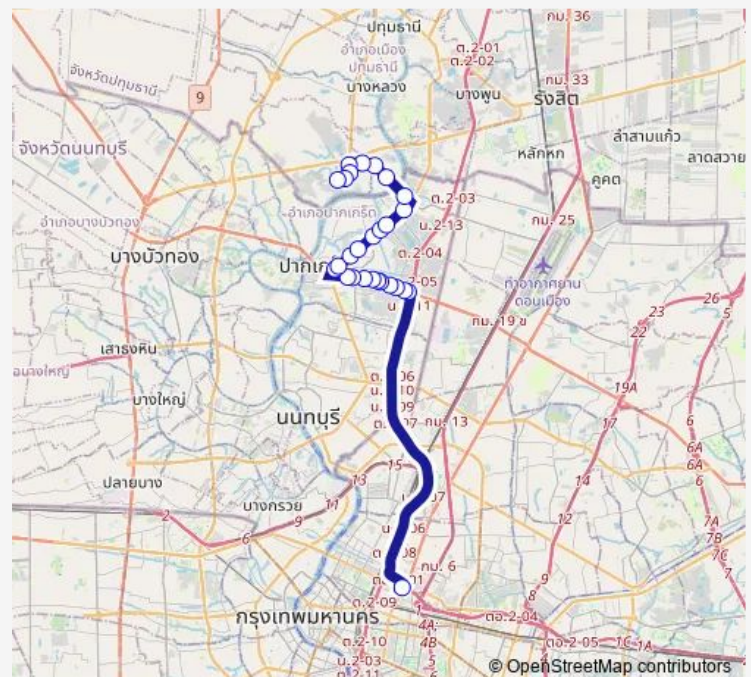

ตรงข้ามซอยหมู่บ้านสหกรณ์ 3;Opposite Soi Mu Ban Sahakorn 3

หมู่บ้านลานทอง;Lan Thong Village

โรงเรียนอัมพรไพศาล;Amphonpaisarn School

Route schedule

อนุสาวรีย์ชัยสมรภูมิ (เกาะพหลโยธิน);Victory Monument (Phahon Yothin) — จุดขึ้นลง;visual stop

Monday	00:00
Tuesday	00:00
Wednesday	00:00
Thursday	00:00
Friday	00:00
Saturday	00:00
Sunday	00:00

Route info

Direction: อนุสาวรีย์ชัยสมรภูมิ (เกาะพหลโยธิน);Victory Monument (Phahon Yothin)

Stops: 27

Trip Duration: 0 hour 52 min

Monday 00:00

Tuesday 00:00

Wednesday 00:00

Thursday 00:00

Friday 00:00

Saturday 00:00

Sunday 00:00

Route info