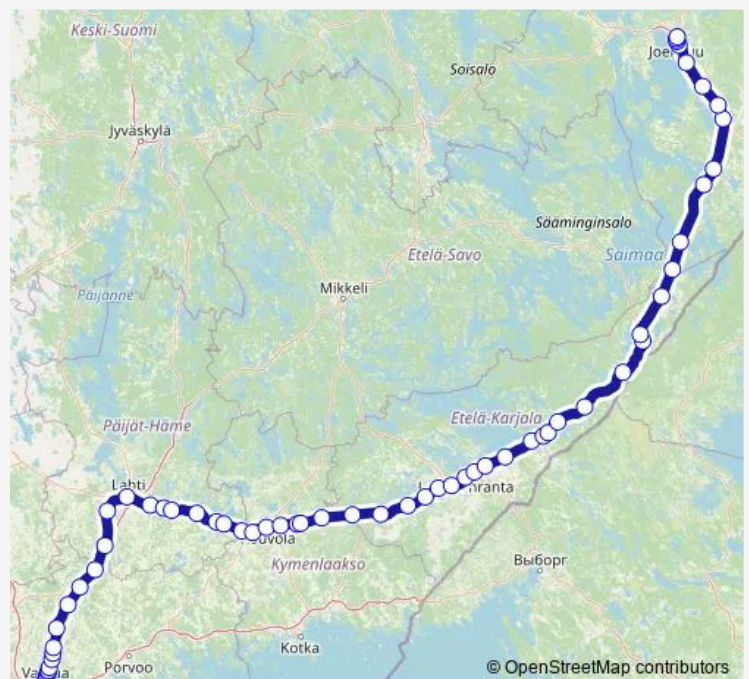

Thursday 13:19

Friday 13:19

Saturday 13:19

Sunday 13:19

Route info

Direction: Helsinki

Stops: 69

Trip Duration: 4 hour 32 min

■ IC 5 — Helsinki - Joensuu

Sipilä

Henna

Hakosilta

Lahti

Villähde

Nastola

Uusikylä