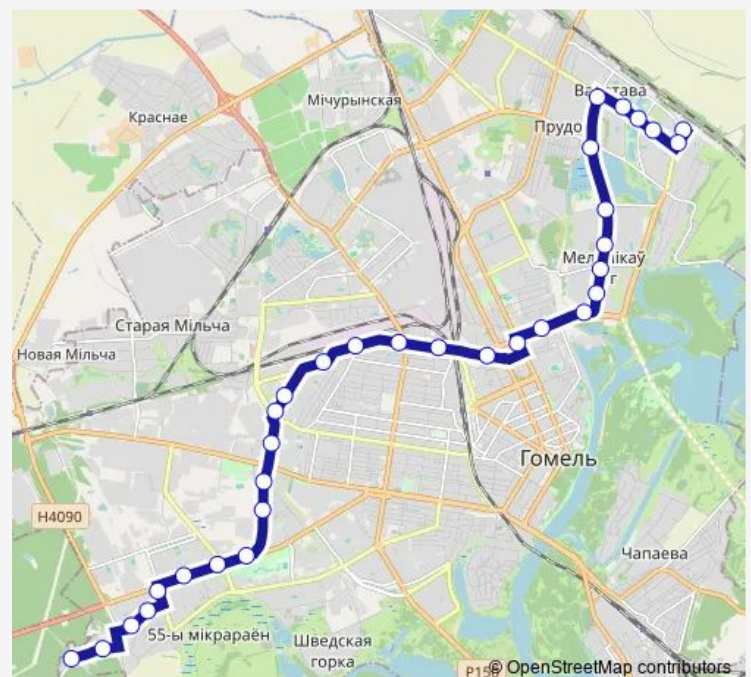

улица Владимирова

### Route schedule

Микрорайон «Клёнковский» — Медгородок

Monday —

Tuesday —

Wednesday —

Thursday —

Friday —

Saturday 08:23-16:01

### Route info

Direction: Микрорайон «Клёнковский»

Stops: 32

Trip Duration: 1 hour 8 min

■ 33a

Предприятие «Сейсмотехника»

улица Сосновая

Стрелковый тир

## Route info

Direction: Медгородок

Stops: 32

Trip Duration: 1 hour 7 min

улица Огоренко

Универсам «Брянский»

улица Свиридова

улица Макаенка