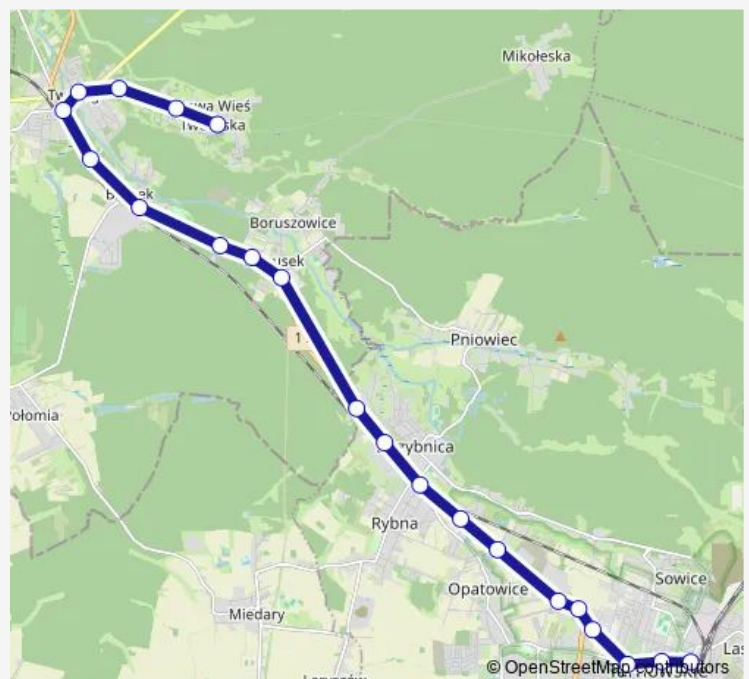

Thursday 15:08-16:58

Friday 15:08-16:58

Saturday —

Sunday —

Route info

Direction: Nowa Wieś Pętla

Stops: 21

Trip Duration: 0 hour 40 min

143

Direction

Nowa Wieś Pętla — Tarnowskie Góry Dworzec

20 stops

[Open route schedule](#)

Nowa Wieś Pętla

Nowa Wieś Spółdzielnia

Tworóg Szkoła