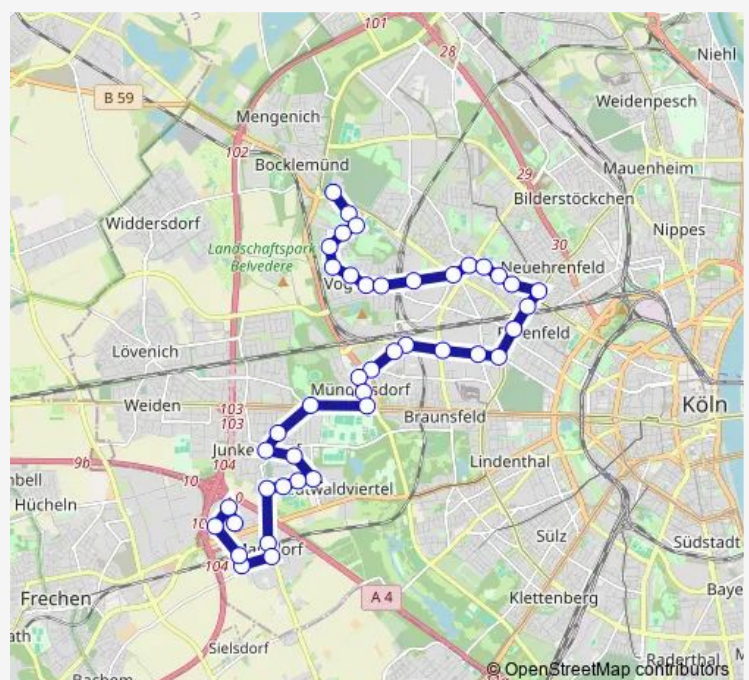

Köln Marsdorf Max-Planck-Str. Nord

Köln Marsdorf Max-Planck-Str. Ost

Köln Marsdorf Emmy-Noether-Str.

Köln Marsdorf Badische Allee

Köln Marsdorf Horbeller Str.

Köln Marsdorf

Köln Junkersdorf Willi-Lauf-Allee

Köln Junkersdorf Wiener Weg

Köln Junkersdorf Eichenstr.

Köln Junkersdorf Südallee

Köln Junkersdorf Kölner Weg

Köln Junkersdorf Birkenallee

Köln Junkersdorf

Route schedule

Köln Marsdorf Gewerbegebiet Marsdorf — Köln Junkersdorf

Monday 04:19-06:19

Tuesday 04:57-08:27

Wednesday —

Thursday 04:19-06:19

Friday 04:19-06:19

Saturday 04:57-08:27

Sunday —

Route info

Direction: Köln Marsdorf Gewerbegebiet Marsdorf

Stops: 15

Trip Duration: 0 hour 24 min

Direction

Köln Marsdorf Gewerbegebiet Marsdorf — Köln Vogelsang
Kolkrabenweg

41 stops

[Open route schedule](#)

Köln Marsdorf Gewerbegebiet Marsdorf