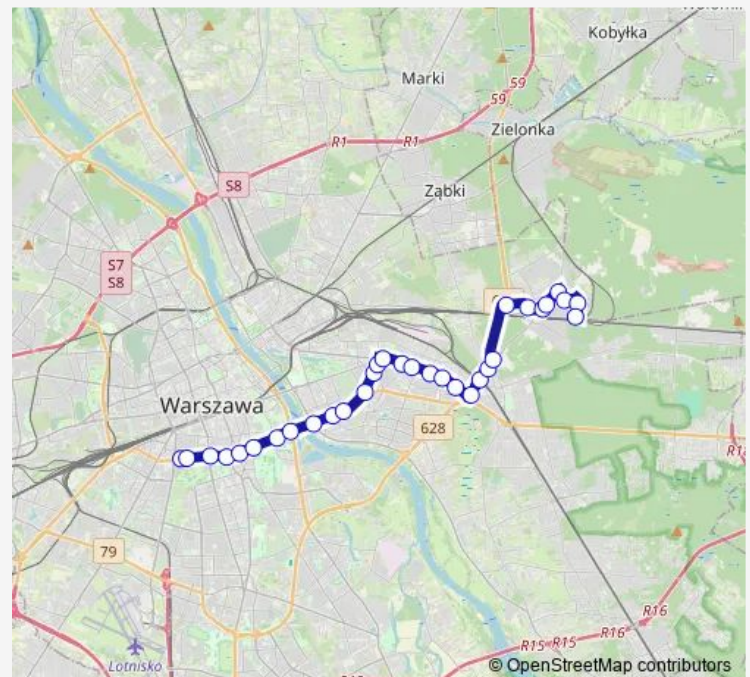

### Direction

Pomnik Lotnika 55 — Rembertów-Kolonia 02

32 stops

[Open route schedule](#)

Pomnik Lotnika 55

Al. Wielkopolski 01

GUS 05

Metro Politechnika 01

Marszałkowska 01

Pl. Na Rozdrożu 05

Rozbrat 01

Torwar 01

Wał Miedzeszyński 02

Saska 02

Międzynarodowa 02

Przyczółek Grochowski 02

### Route schedule

Pomnik Lotnika 55 — Rembertów-Kolonia 02

Monday 21:59-23:18

Tuesday 21:59-23:18

Wednesday 21:59-23:18

Thursday 21:59-23:18

Friday 21:59-23:18

Saturday 20:00-23:18

### Route info

Direction: Pomnik Lotnika 55

Stops: 32

Trip Duration: 0 hour 38 min

PKP Goławek 02

Okularowa 02

Rekrucka 04

Żołnierska 02