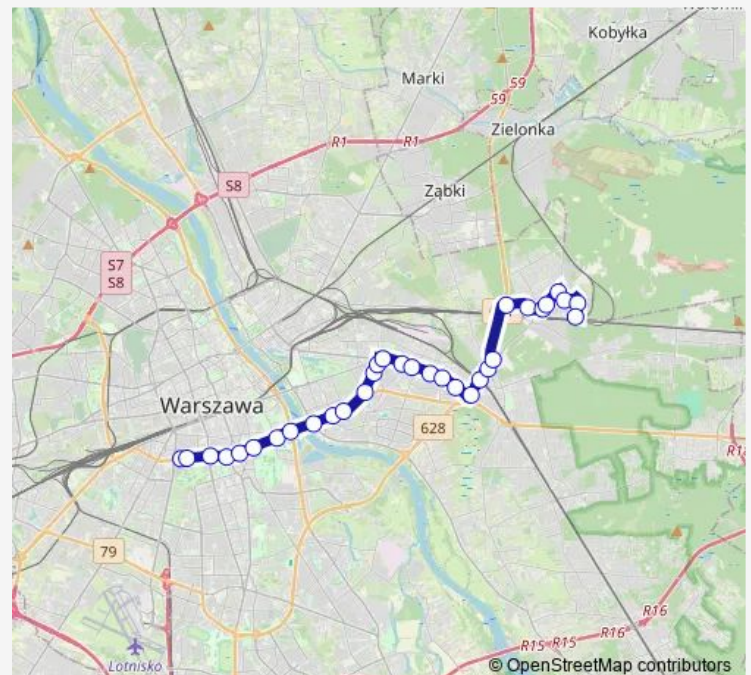

Marszałkowska

Pl. Na Rozdrożu

Rozbrat

Torwar

Wał Miedzeszyński

Saska

Międzynarodowa

Przyczółek Grochowski

Płowiecka

Route schedule

Pomnik Lotnika — Rembertów-Kolonia

Monday 21:59-23:18

Tuesday 21:59-23:18

Wednesday 21:59-23:18

Thursday 21:59-23:18

Friday 21:59-23:18

Saturday 20:00-23:18

Sunday 20:00-23:18

Route info

Direction: Pomnik Lotnika

Stops: 32

Trip Duration: 0 hour 39 min

PKP Goławek

Okularowa

Metro Politechnika

Marszałkowska

Pl. Na Rozdrożu

Rozbrat

Torwar

Wał Miedzeszyński

Saska

Międzynarodowa