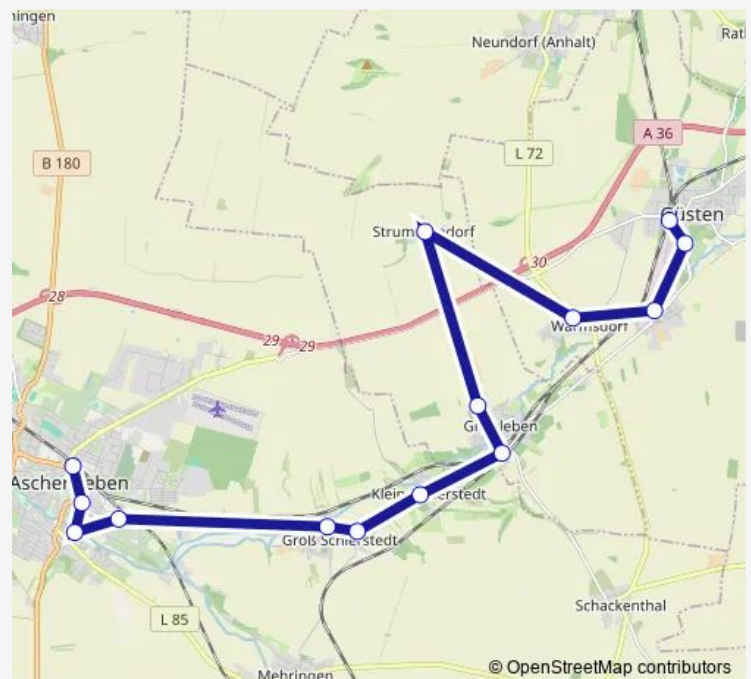

Aschersleben, Bahnhof (Bus)

Aschersleben, Busbahnhof

Aschersleben, Johannispromenade

Aschersleben, Lange Reihe

Aschersleben, Vor dem Steintor

Aschersleben, Breite Str.

### Route schedule

Schackenthal — Aschersleben, Breite Str.

Monday 06:27-06:46

Tuesday 06:27-06:46

Wednesday 06:27-06:46

Thursday 06:27-06:46

Friday 06:27-06:46

Saturday —

### Route info

Direction: Schackenthal

Stops: 18

Trip Duration: 0 hour 52 min

143

## Direction

Giersleben, Siedlung — Aschersleben, Florian-Geyer-Str.

11 stops

[Open route schedule](#)

Giersleben, Siedlung

Giersleben, Ortseingang

Klein Schierstedt

Groß Schierstedt, Aue