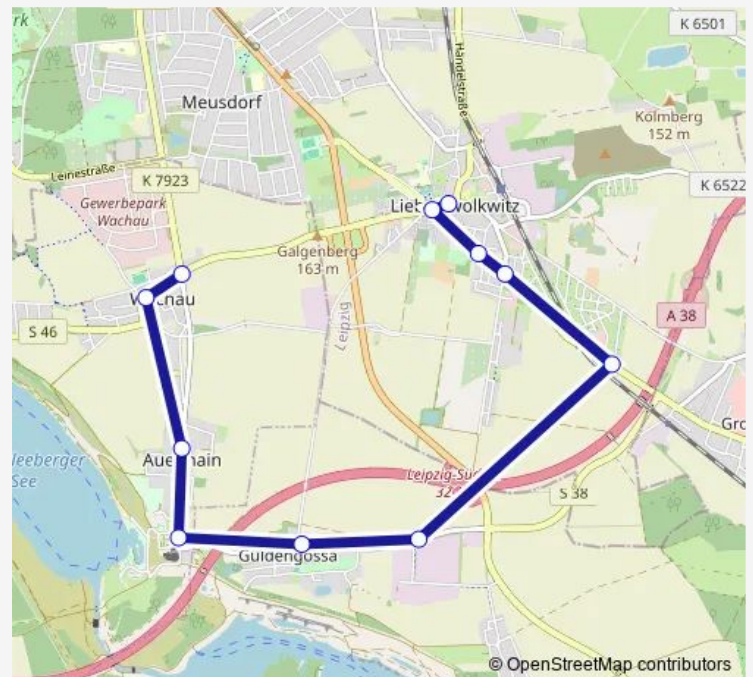

### Direction

Leipzig, Liebertwolkwitzer Markt — Wachau (b. Leipzig), An der Hohle

11 stops

[Open route schedule](#)

Leipzig, Liebertwolkwitzer Markt

Leipzig, Schwarzes Ross

Leipzig, An den Badeanlagen

Leipzig, Liebertwolkwitz, Störmthaler Str.

Leipzig, Eulengraben

Störmthal, Gewerbepark

Güldengossa

Auenhain (Markkleeberg), Seepark

Auenhain (Markkleeberg), Fasanenweg

Wachau (b. Leipzig), Am Bach

Wachau (b. Leipzig), An der Hohle

### Route schedule

Leipzig, Liebertwolkwitzer Markt — Wachau (b. Leipzig), An der Hohle

Monday 12:35-14:41

Tuesday 12:35-14:41

Wednesday 12:35-14:41

Thursday 12:35-14:41

Friday 12:35-14:41

Saturday —

### Route info

Direction: Leipzig, Liebertwolkwitzer Markt

Stops: 11

Trip Duration: 0 hour 20 min

**Direction**

Güldengossa — Leipzig, Liebertwolkwitzer Markt

6 stops

[Open route schedule](#)