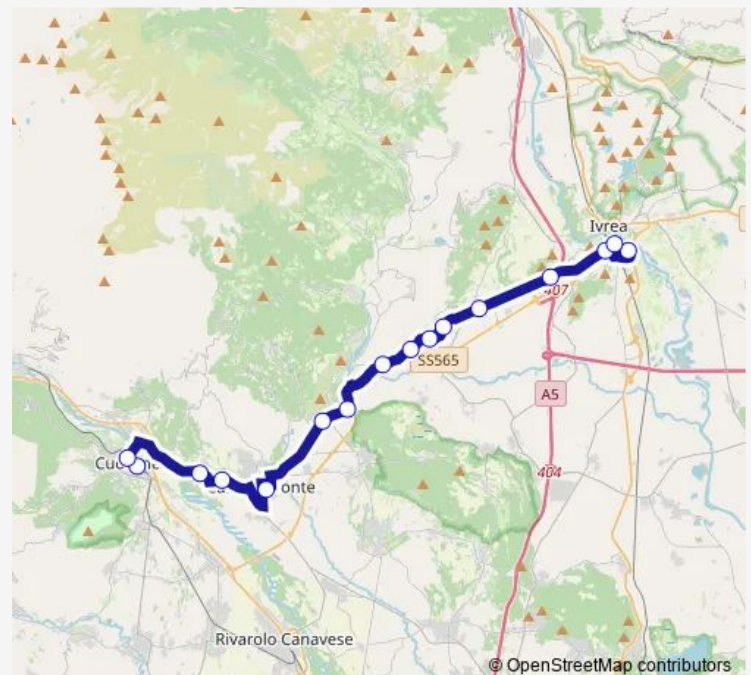

Ivrea - Stazione Ferroviaria

Ivrea - VIA DI Vittorio

Samone

Loranze' - Campana - VIA Pasquere

Colleretto Giacosa

Parella

Quagliuzzo

Baraccone

Route schedule

Ivrea - Movicentro — Cuorgne' - VIA Gobetti 2

Monday 07:00-19:10

Tuesday 07:00-19:10

Wednesday 07:00-19:10

Thursday 07:00-19:10

Friday 07:00-19:10

Saturday 07:20-18:10

Sunday 07:20-17:10

Route info

Direction: Ivrea - Movicentro

Stops: 18

Trip Duration: 0 hour 52 min

143 — Cuorgne'-Castellamonte-Ivrea

Direction

Valperga - Stazione — Ivrea - Movicentro

8 stops

[Open route schedule](#)

Valperga - Stazione

Cuorgne' - VIA Ivrea 5

Castellamonte - Spineto S.P. 58 - Ruffinatti

Castellamonte - Stazione Ferroviaria

Ivrea - Stazione Ferroviaria

Ivrea - Corso Massimo D'Azeglio 4