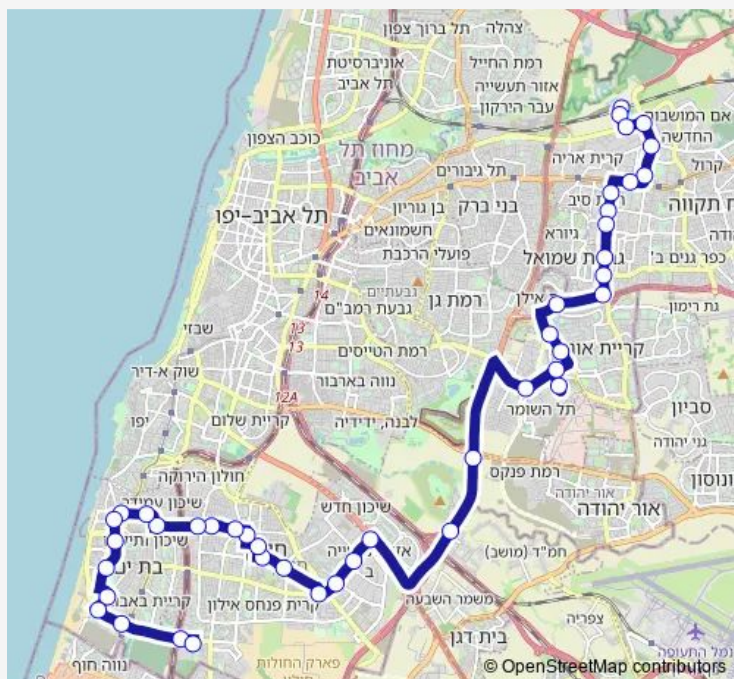

בלפור/הרב קוק

רוטשילד/בלפור

שדרות העצמאות/רוטשילד

ירושלים/דניאל

ירושלים/השלושה

קק'ל/כצנלסון

דב הוז/המעפילים

דב הוז/הנרייטה סולד

סוקולוב/שדרות קוגל

שנקר/סוקולוב

חומה ומגדל/שנקר

Route schedule

חניון חולון/תחנת מוצא — רכבת קריית אריה/חנה וסע

Monday	05:15-23:00
Tuesday	05:15-23:00
Wednesday	05:15-23:00
Thursday	05:15-23:00
Friday	05:40-13:30
Saturday	—
Sunday	05:15-23:00

Route info

Direction: חניון חולון/תחנת מוצא

Stops: 50

Trip Duration: 1 hour 19 min

143 — ת. רכבת קריית אריה-פתח תקווה<->חניון אגד/דן
שומרון-חולון-19

חנקין/חומה ומגדל

ההסתדרות/ראש פינה

ההסתדרות/דוד אלעזר

עמק האלה/דרך שיבא

בי"ח שיב'א/שדרות אהרון קציר

בן גוריון / שלמה המלך

בן גוריון / הפרדס

שדרות בן גוריון/הנשיא

שדרות אהרון קציר/שמחה הולצברג

אוניברסיטת בר אילן

מחלף אונו/דרך יצחק רבין