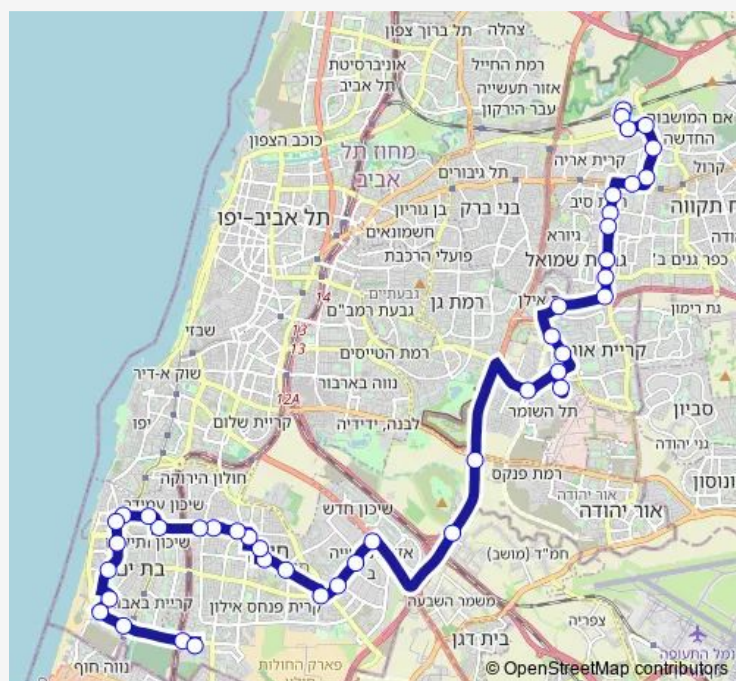

דרך יצחק רבין/חייקה גרוסמן

דרך יצחק רבין/העצמאות

מחלף אונו/כביש 471

כביש 471/זבוטינסקי

שדרות בן גוריון/שדרות אהרון קציר

שדרות בן גוריון/הנשיא

ביה"ס ויצמן/מנדס

בי"ח שיבא/שדרות אהרון קציר

דרך שיבא/עמק האלה

מסוף אלוף שדה

מחלף מסובים

Route schedule

ת. רכבת קרית אריה — חניון אגד/דן שומרון

Monday	00:00-23:30
Tuesday	00:00-23:30
Wednesday	00:00-23:30
Thursday	00:00-23:30
Friday	00:00-14:00
Saturday	—
Sunday	06:00-23:30

Route info

Direction: ת. רכבת קרית אריה

Stops: 44

Trip Duration: 1 hour 19 min

■ ת. רכבת קרית אריה-פתח תקווה<->חניון אגד/דן 143
שומרון-חולון-19

מחלף גנות/כביש 4

המלאכה/השבעה

המלאכה/המשביר