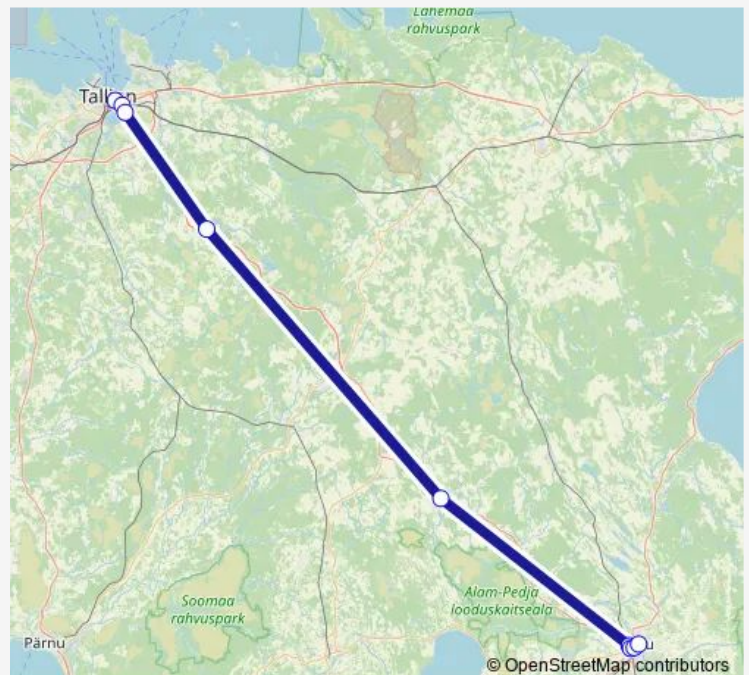

Bus 143 Tallinn - Tartu[Go to website](#)**Direction**

Tallinna bussijaam — Tartu bussijaam

9 stops

[Open route schedule](#)

Tallinna bussijaam

Lennujaam (airport)

Mõigu

Kuivajõe 1

Tuesday 21:00

Wednesday 21:00

Thursday 21:00

Friday 21:00

Saturday 21:00

Sunday 21:00

Route info

Direction: Tallinna bussijaam

Stops: 9

Trip Duration: 2 hour 25 min

143 — Tallinn - Tartu

Direction

Tallinna bussijaam — Tartu bussijaam

11 stops

[Open route schedule](#)

Tallinna bussijaam