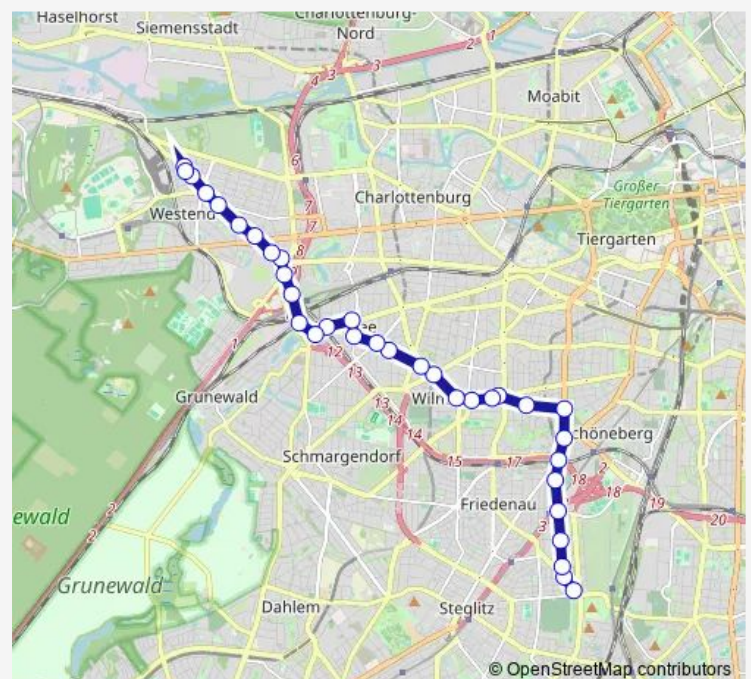

Thursday 06:36

Friday 03:49-06:45

Saturday —

Sunday 06:36

Route info

Direction: Insulaner

Stops: 34

Trip Duration: 0 hour 45 min

143

BusMaps

Rathenauplatz

Trabener Steg

S Westkreuz

Messegelände/lcc

Messegelände/Zob

Haus des Rundfunks

U Theodor-Heuss-Platz

Reichsstr./Kastanienallee

Hessenallee

U Neu-Westend

Altenburger Allee

Brixplatz

Brixplatz

Direction

Sunday 06:36

Route info

Direction: Insulaner

Stops: 33

Trip Duration: 0 hour 42 min

Haus des Rundfunks

U Theodor-Heuss-Platz

Reichsstr./Kastanienallee