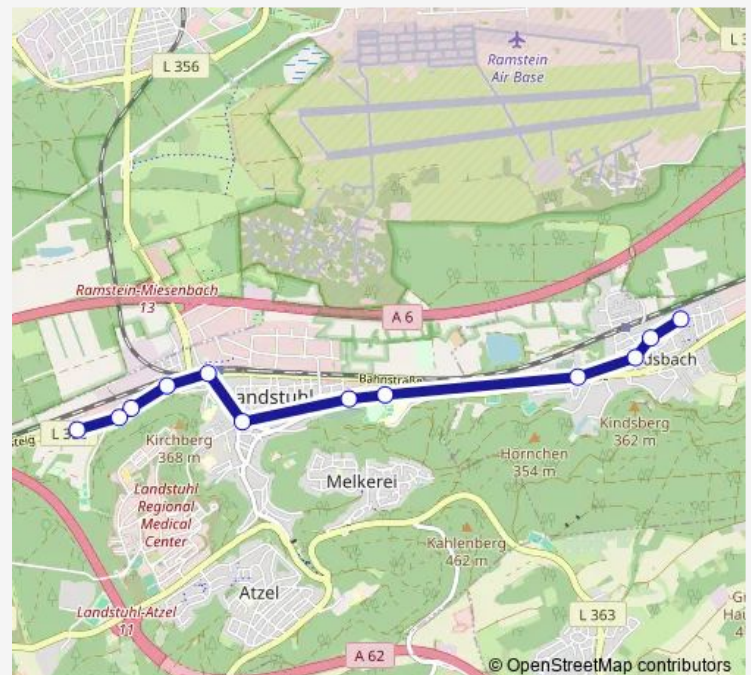

Saturday —

Sunday —

Route info

Direction: Landstuhl, Stadthalle

Stops: 23

Trip Duration: 0 hour 45 min

Kaisersl., H.-Heine-Gymnasium

Kaiserslaut., Schulzentrum Süd

Direction

Landstuhl, Jakob-Weber-Schule — Einsiedlerhof, West

12 stops

[Open route schedule](#)

Landstuhl, Jakob-Weber-Schule

Landstuhl, Bahnhof

Landstuhl, Stadthalle

Landstuhl, Kaiserstraße 70