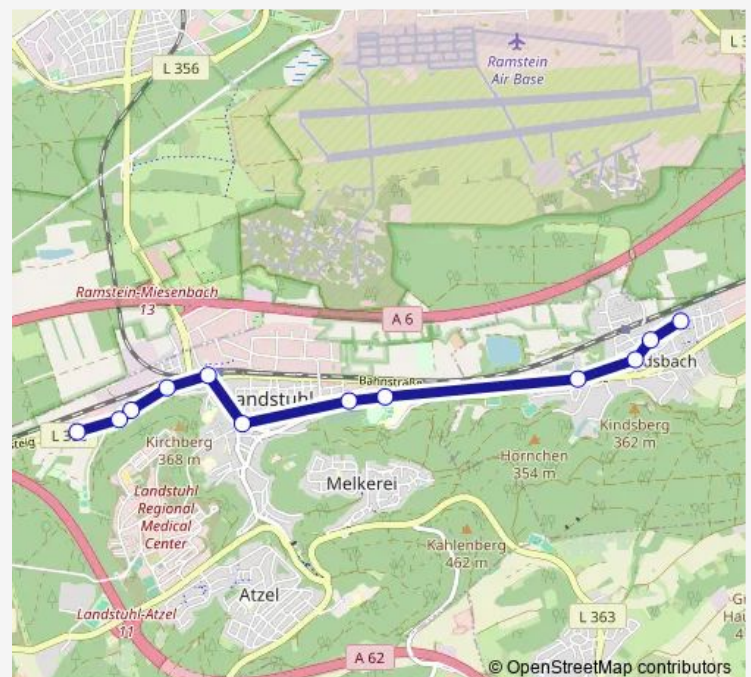

### Route schedule

Landstuhl, Stadthalle — Kaiserslaut., Schulzentrum Süd

Monday 07:05

Tuesday 07:05

Wednesday 07:05

Thursday 07:05

Friday 07:05

Saturday —

### Route info

Direction: Landstuhl, Stadthalle

Stops: 23

Trip Duration: 0 hour 45 min

Kaisersl., H.-Heine-Gymnasium

Kaiserslaut., Schulzentrum Süd