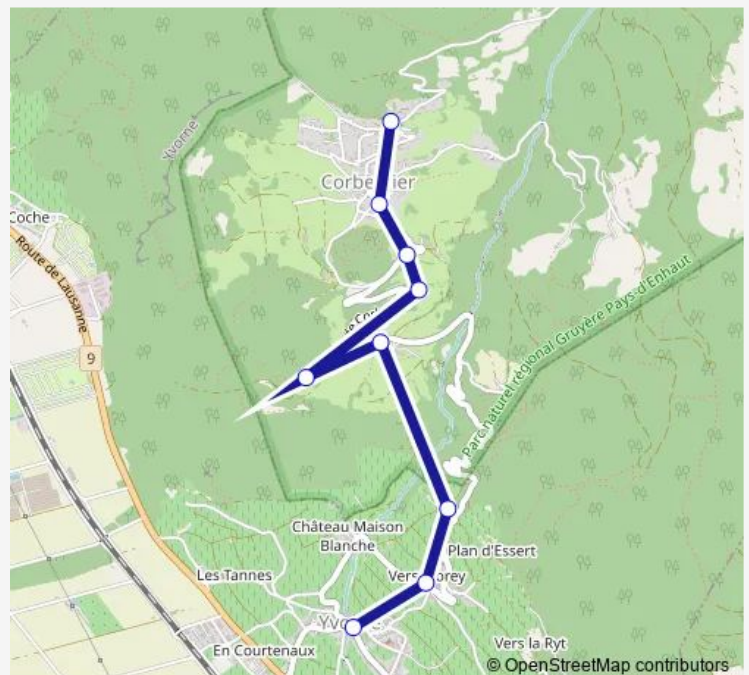

Tuesday 07:09

Wednesday 07:09

Thursday 07:09

Friday 07:09

Saturday —

Sunday —

Route info

Direction: Yvorne, Le Torrent

Stops: 9

Trip Duration: 0 hour 17 min

Direction

Corbeyrier, Vers la Doey — Yvorne, Le Torrent

9 stops

[Open route schedule](#)

Corbeyrier, Vers la Doey

Corbeyrier, poste

Corbeyrier, Vers-la-Crête

Corbeyrier, En Saconnex

Corbeyrier, place Champillon

Vers-Cort

Yvorne, Vers-Chenaux

Vers-Morey

Yvorne, Le Torrent

Route schedule

Corbeyrier, Vers la Doey — Yvorne, Le Torrent

Monday	06:50
Tuesday	06:50
Wednesday	06:50
Thursday	06:50
Friday	06:50
Saturday	—
Sunday	—

Route info

Direction: Corbeyrier, Vers la Doey

Stops: 9

Trip Duration: 0 hour 17 min