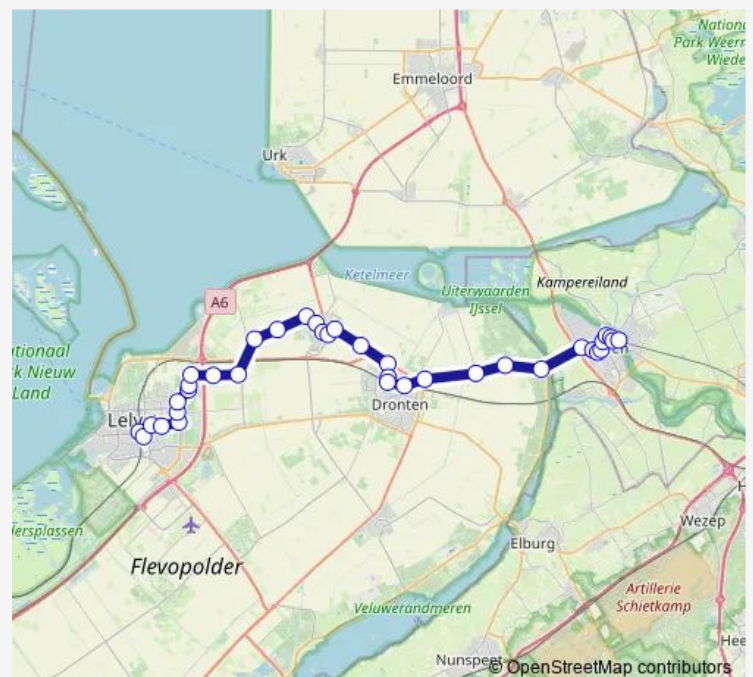

Swifterbant, Tarpanweg

Swifterbant, Industrieweg

Swifterbant, Bloemenwijk

Route schedule

Kampen, Station — Lelystad, Station Centrum

Monday 06:32-22:01

Tuesday 06:32-22:01

Wednesday 06:32-22:01

Thursday 06:32-22:01

Friday 06:32-22:01

Saturday 07:32-20:02

Sunday 09:32-18:02

Route info

Direction: Kampen, Station

Stops: 38

Trip Duration: 1 hour 8 min

143 — Lelystad - Kampen

Swifterbant, De Lange Streek

Swifterbant, Rivierduinweg

Swifterbant, Vuursteenweg

Lelystad, Klokbekerweg

Lelystad, Proefstation

Lelystad, Edelhertweg

Lelystad, Steenstraat

Lelystad, Ziekenhuis

Lelystad, Station Centrum

Direction

Lelystad, Station Centrum — Kampen, Station

37 stops

[Open route schedule](#)

Lelystad, Station Centrum

Lelystad, Ziekenhuis