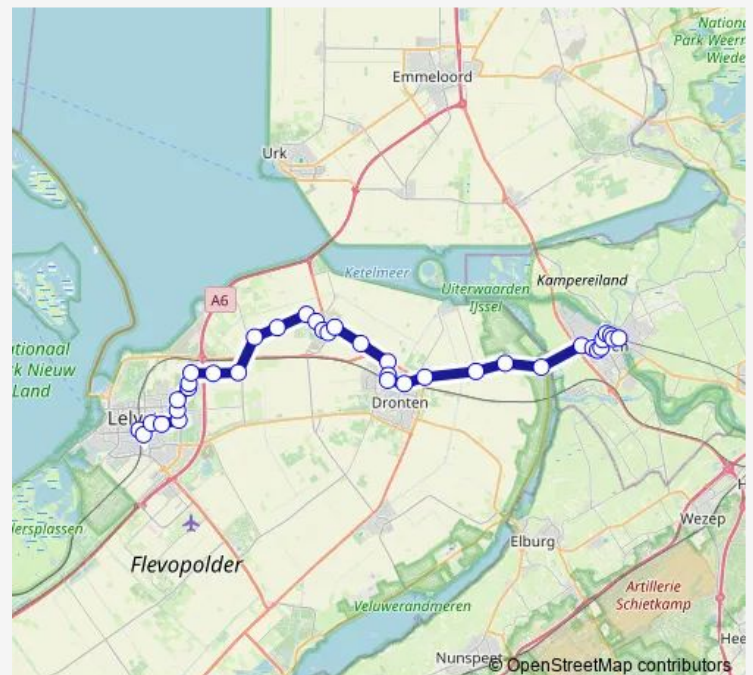

Dronten, Oudebosweg

Dronten, Ketelweg

Dronten, Biddingringweg

Dronten, Station

Dronten, Beiersgulden

Dronten, Het Spaarne

Dronten, Rendierweg

Swifterbant, Elandweg

Swifterbant, Tarpanweg

Swifterbant, Industrieweg

Swifterbant, Bloemenwijk

Route schedule

Kampen, Station — Lelystad, Station Centrum

Monday 06:32-22:01

Tuesday 06:32-22:01

Wednesday 06:32-22:01

Thursday 06:32-22:01

Friday 06:32-22:01

Saturday 07:32-20:02

Sunday 09:32-18:02

Route info

Direction: Kampen, Station

Stops: 38

Trip Duration: 1 hour 8 min

■ 143 — Lelystad - Kampen

BusMaps

Swifterbant, De Lange Streek

Swifterbant, Rivierduinweg

Swifterbant, Vuursteenweg

Lelystad, Klokbekerweg

Lelystad, Proefstation

Lelystad, Edelhertweg