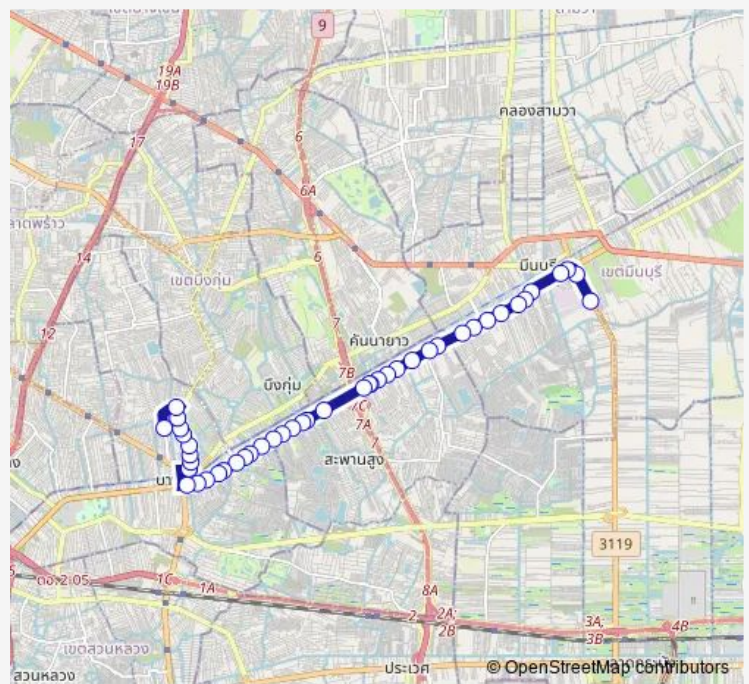

หมู่บ้านธารารมณ;Thararom Village

โรงเรียนเตรียมอุดมม่น้อมเกล้า;Triam Udom Suksa Nomklo School

Route schedule

มหาวิทยาลัยเกษมบัณฑิต ร่มเกล้า;Kasem Bundit (Romkhlo Campus) — ทำรถแสปี้แลนด์ (95 95ก 143);Happyland Bus Terminal (95 95ก 143)

Monday	00:00
Tuesday	00:00
Wednesday	00:00
Thursday	00:00
Friday	00:00
Saturday	00:00
Sunday	00:00

Route info

Direction: มหาวิทยาลัยเกษมบัณฑิต ร่มเกล้า;Kasem Bundit (Romkhlo Campus)

Stops: 44

Trip Duration: 1 hour 6 min