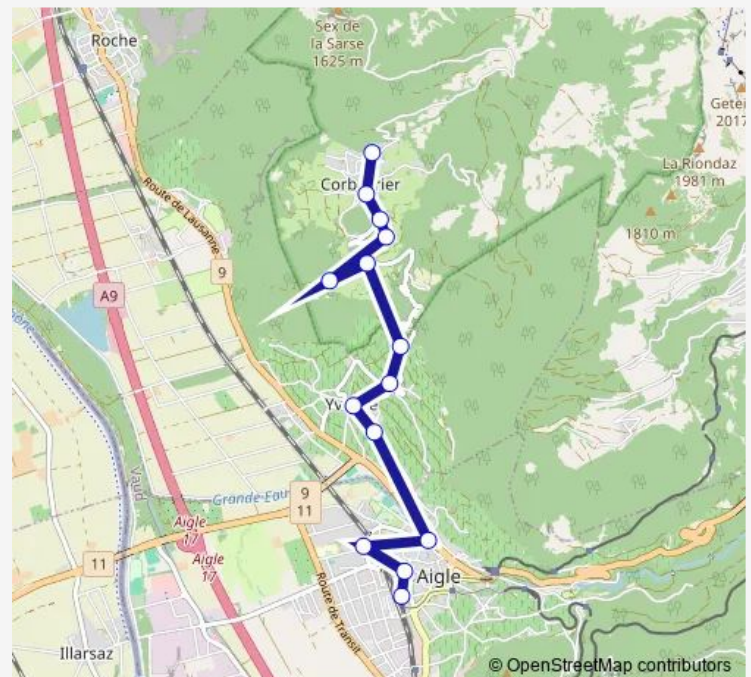

Friday 07:37-19:42

Saturday 08:37-18:42

Sunday 08:37-18:42

Route info

Direction: Corbeyrier, Vers la Doey

Stops: 14

Trip Duration: 0 hour 25 min

Direction

Corbeyrier, Vers la Doey — Aigle, gare

14 stops

[Open route schedule](#)

Corbeyrier, Vers la Doey

Corbeyrier, poste

Corbeyrier, Vers-la-Crête

Corbeyrier, En Saconnex

Corbeyrier, place Champillon

Vers-Cort

Yvorne, Vers-Chenaux

Vers-Morey

Yvorne, Le Torrent

Yvorne, anc. poste

Aigle, Les Glariers

Aigle, ch. des Lieugex

Aigle, av. Margencel

Saturday —

Sunday —

Route info

Direction: Corbeyrier, Vers la Doey

Stops: 14

Trip Duration: 0 hour 25 min

Direction

Aigle, gare — Corbeyrier, Vers la Doey