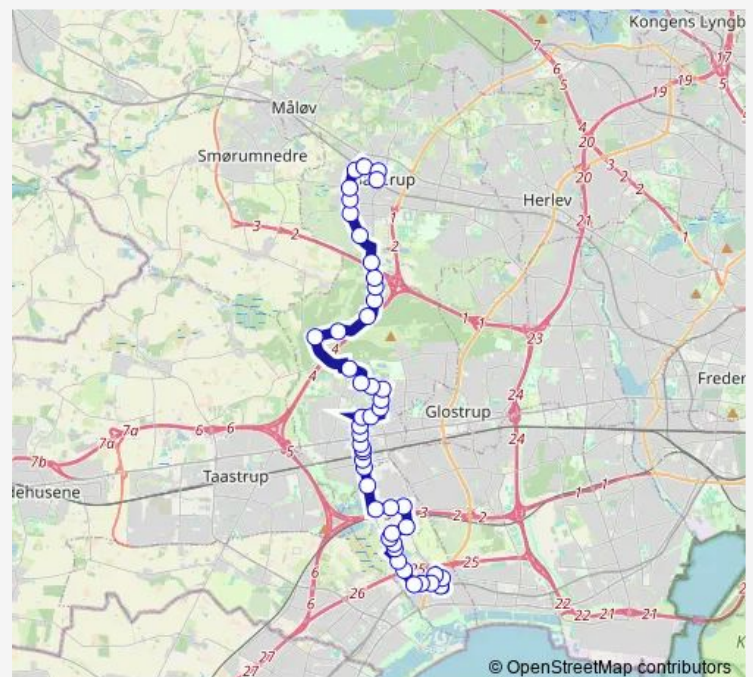

Roholmparken (Roholmsvej)

Teglmosevej (Roholmsvej)

Bispehusene (Roholmsvej)

Route schedule

Ballerup St. (Banegårdspladsen) — Vallensbæk St.

Monday 06:07-17:33

Tuesday 06:07-17:33

Wednesday 06:07-17:33

Thursday 06:07-17:33

Friday 06:07-17:33

Saturday 10:14-15:14

Sunday —

Route info

Direction: Ballerup St. (Banegårdspladsen)

Stops: 48

Trip Duration: 0 hour 46 min

143

BusMaps

Roholmsvej (Stensmosevej)

Damgården (Stensmosevej)

Kildegården (Stensmosevej)

Kastanie Allé (Damgårdsvej)

Holsbjergvej (Damgårdsvej)

Fængselsvej (Albertslundvej)

Wednesday 05:17-18:13

Thursday 05:17-18:13

Friday 05:17-18:13

Saturday 10:06-16:06

Sunday —

Route info

Direction: Vallensbæk St.

Stops: 47