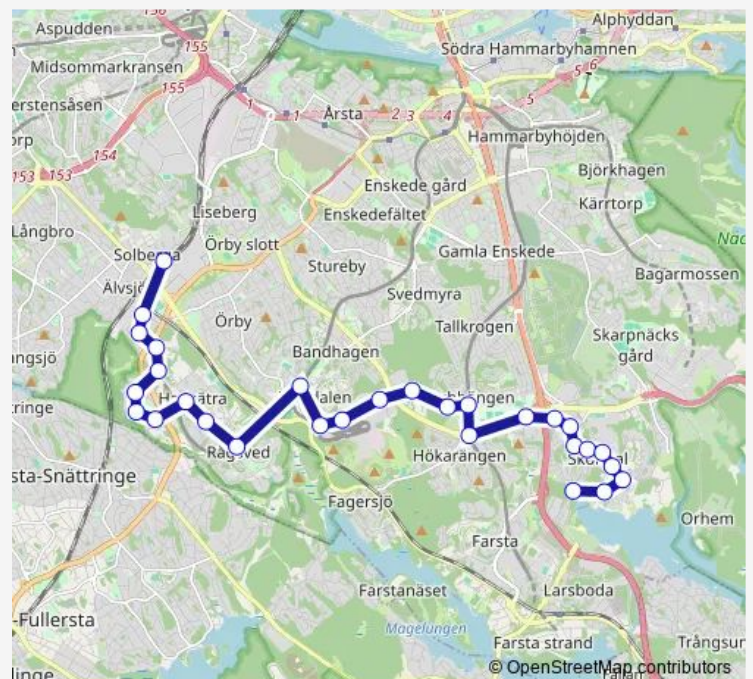

Högdalen T-bana

Rågsved T-bana

Lerbäcksgård

Route schedule

Sköndalsbro — Älvsjö station

Monday 00:11-23:38

Tuesday 00:11-23:38

Wednesday 00:11-23:38

Thursday 00:11-23:38

Friday 00:11-23:38

Saturday 00:11-23:38

Sunday 00:11-23:38

Route info

Direction: Sköndalsbro

Stops: 31

Trip Duration: 0 hour 48 min

143

Hagsätra

Hagsätramotet

Stjärnsundsgatan

Esplundagränd

Ormkärrsvägen

Älvsjöbadet

Konsumentvägen

Varuvägen

Konsumentvägen

Älvsjö station

Direction

Älvsjö station — Sköndalsbro

29 stops

[Open route schedule](#)

Älvsjö station