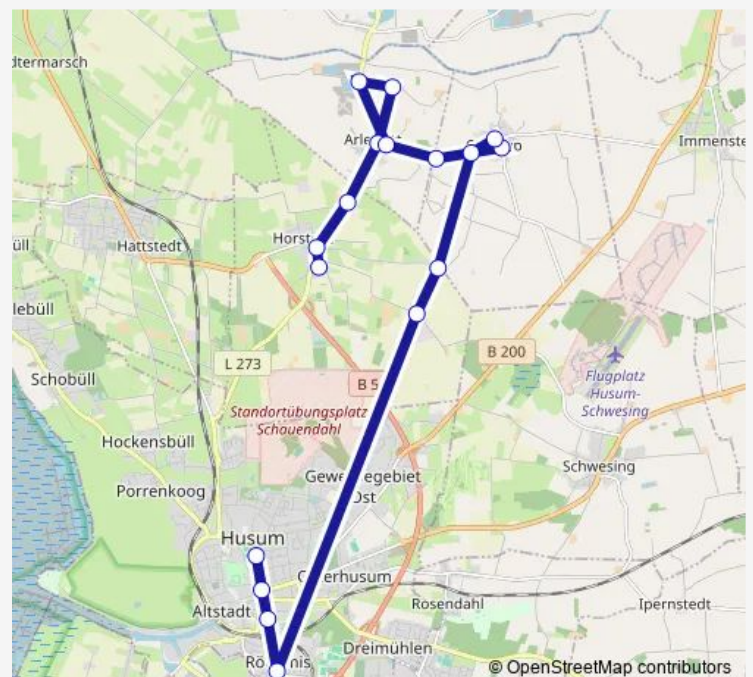

Olderup Hauptstraat

Olderup Dörpsstraat

Olderup Kindergarten

Horstedt Weinberg

Horstedt(b Husum) Horstedtfeld

Husum(Nordsee) Schauendahler Weg/Brücke

Husum(Nordsee) Petersburg

Husum(Nordsee) Norderstraße

Saturday —

Sunday —

Route info

Direction: Husum(Nordsee) Zob

Stops: 21

Trip Duration: 0 hour 48 min

Direction

Horstedt(b Husum) Schule — Husum(Nordsee) Zob

17 stops

[Open route schedule](#)

Horstedt(b Husum) Schule

Horstedt(b Husum) Hauptstraße

Horstedt(b Husum) Ahrensröh

Arlewatt Hauptstraße

Arlewatt Marschblick

Arlewatt Arlewathof

Arlewatt Sportheimweg

Arlewatt Arlewattheide

Olderup Hauptstraat

Olderup Dörpsstraat

Olderup Kindergarten

Horstedt Weinberg

Horstedt(b Husum) Horstedtfeld

Husum(Nordsee) Schauendahler Weg/Brücke