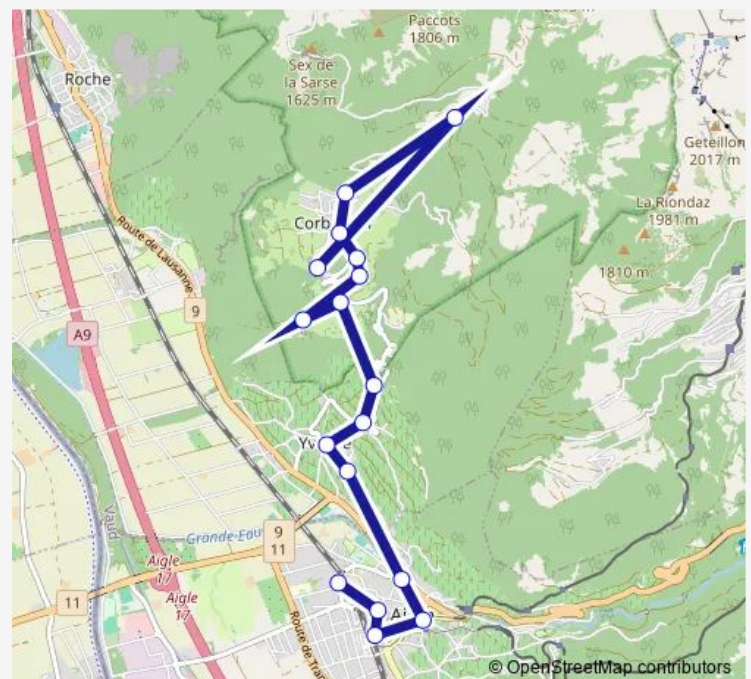

Bus 143

[Go to website](#)

Direction

Aigle, gare — Corbeyrier, Festival Celtique

16 stops

[Open route schedule](#)

Aigle, gare

Aigle, place du Marché

Aigle, Les Glariers

Yvorne, anc. poste

Yvorne, Le Torrent

Vers-Morey

Yvorne, Vers-Chenaux

Vers-Cort

Corbeyrier, place Champillon

Corbeyrier, En Saconnex

Corbeyrier, Vers-la-Crête

Corbeyrier, poste

Corbeyrier, Vers la Doey

Corbeyrier, Luan

Corbeyrier, Vers la Doey

Corbeyrier, Festival Celtique

Route schedule

Aigle, gare — Corbeyrier, Festival Celtique

Monday —

Tuesday —

Wednesday —

Thursday —

Friday 16:56-18:56

Saturday 07:30-17:30

Sunday 07:30-09:30

Route info

Direction: Aigle, gare

Stops: 16

Trip Duration: 0 hour 40 min