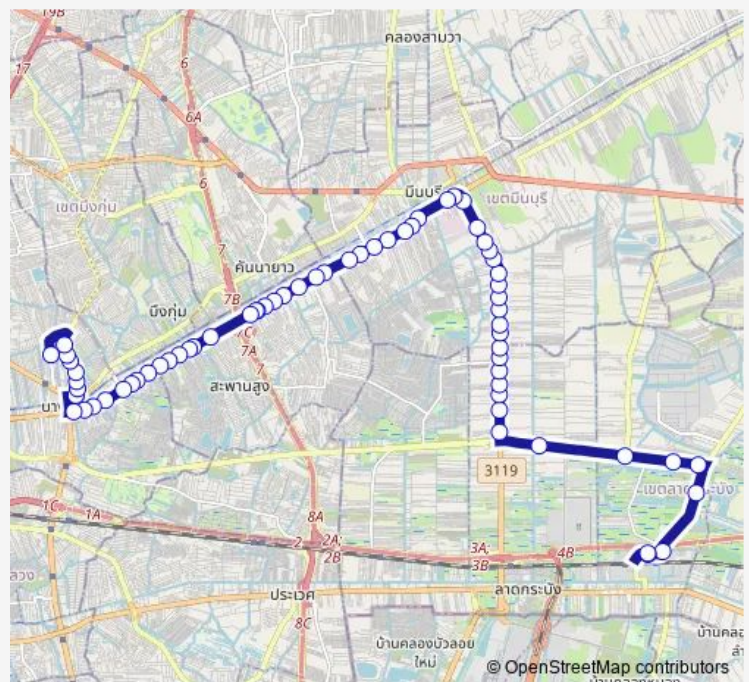

แยกเคหะร่มเกล้า;Romklao Housing Intersection

วัดปากบึง;Wat Pak Bueng

มัสยิดนุรุลฮุดา;Masjid Nurul Huda

Route schedule

ท่าปล่อยรถ พระจอมเกล้าลาดกระบัง;Kmitl Bus Terminal —
ท่ารถแสปี้แลนด์ (95 95ก 143);Happyland Bus Terminal (95 95ก 143)

Monday 00:00

Tuesday 00:00

Wednesday 00:00

Thursday 00:00

Friday 00:00

Saturday 00:00

Sunday 00:00

Route info

Direction: ท่าปล่อยรถ พระจอมเกล้าลาดกระบัง;Kmitl Bus Terminal

Stops: 66

Trip Duration: 1 hour 51 min

โค้วยู่ฮะฮือซุซุเซลส์,หมู่บ้านกฤษณาร่มเกล้า;Kritsana Romklo Village

ศุภาลัยพาร์ควิลล์ร่วมเกล้า;Supalai Parkville Romklo