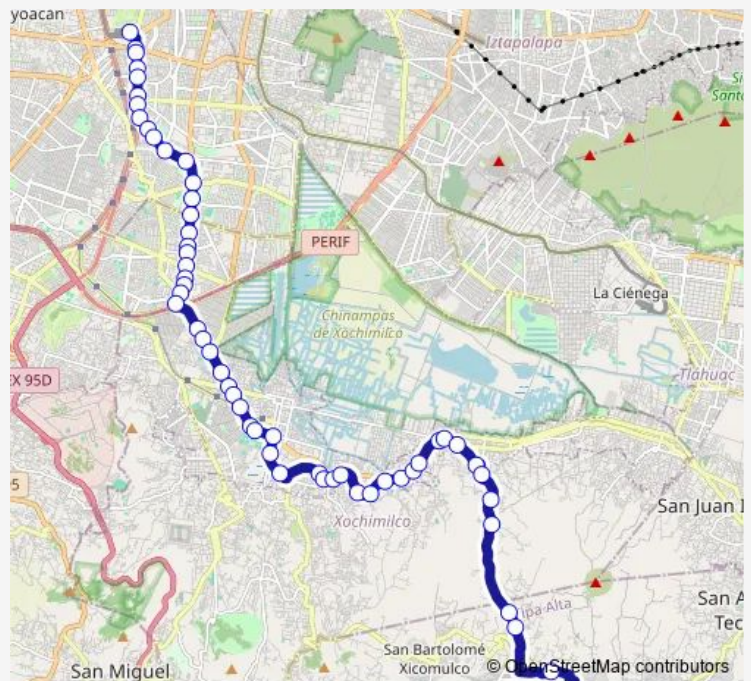

Calz. Acoxpa

El Cantaro

La Carreta

Route schedule

Cetram Tasqueña Anden B — Michoacan Oriente y Sonora Norte

Monday 00:00

Tuesday 00:00

Wednesday 00:00

Thursday 00:00

Friday 00:00

Saturday 00:00

Sunday 00:00

Route info

Direction: Cetram Tasqueña Anden B

Stops: 59

Trip Duration: 2 hour 19 min

143 — Villa Milpa Alta - Metro Tasqueña

División del Norte

Plaza Vaqueritos y San Lorenzo

Felipe Ángeles

Plan de la Noria

Av. de la Noria y Preparatoria 1

Alcanfores

Guadalupe Inclan Ramirez