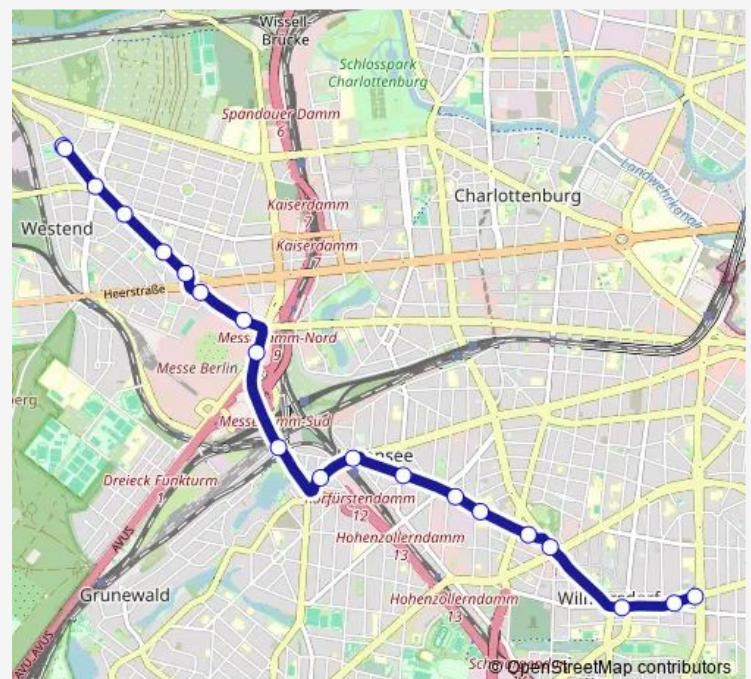

U Blissestr./Uhlandstr. (Berlin)

Landhausstr. (Berlin)

U Berliner Str. (Berlin)

Route schedule

Brixplatz (Berlin) — U Berliner Str. (Berlin)

Monday 04:18-23:58

Tuesday 04:18-23:58

Wednesday 04:18-23:58

Thursday 04:18-23:58

Friday 04:18-23:58

Saturday 05:22-23:58

Sunday 06:22-23:58

Route info

Direction: Brixplatz (Berlin)

Stops: 20

Trip Duration: 0 hour 25 min

143

BusMaps

Direction

U Berliner Str. (Berlin) — Hochmeisterplatz (Berlin)

9 stops

[Open route schedule](#)

U Berliner Str. (Berlin)

U Berliner Str. (Berlin)