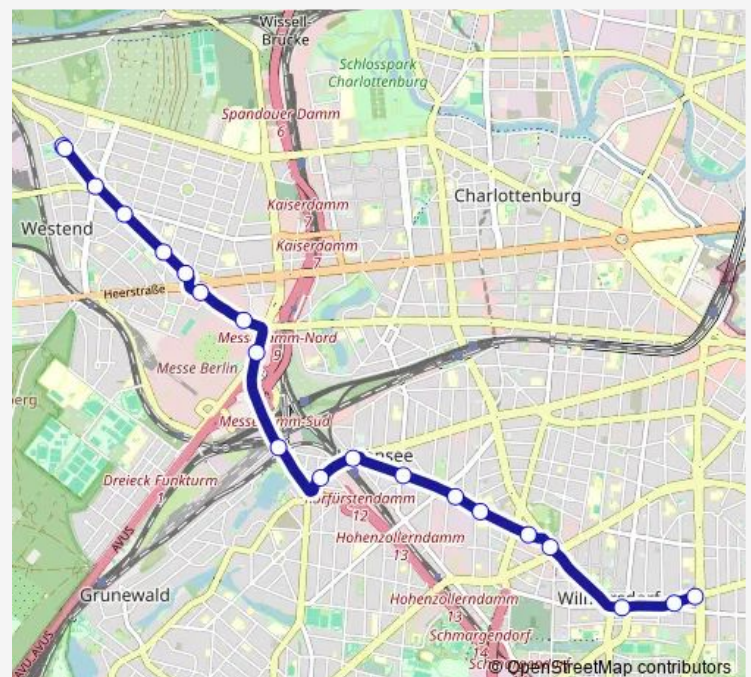

Thursday 04:16-23:58

Friday 04:16-23:58

Saturday 05:20-23:58

Sunday 06:20-23:58

Route info

Direction: Brixplatz (Berlin)

Stops: 20

Trip Duration: 0 hour 20 min

143

BusMaps

Direction

U Berliner Str. (Berlin) — Hochmeisterplatz (Berlin)

9 stops

[Open route schedule](#)

U Berliner Str. (Berlin)

U Berliner Str. (Berlin)