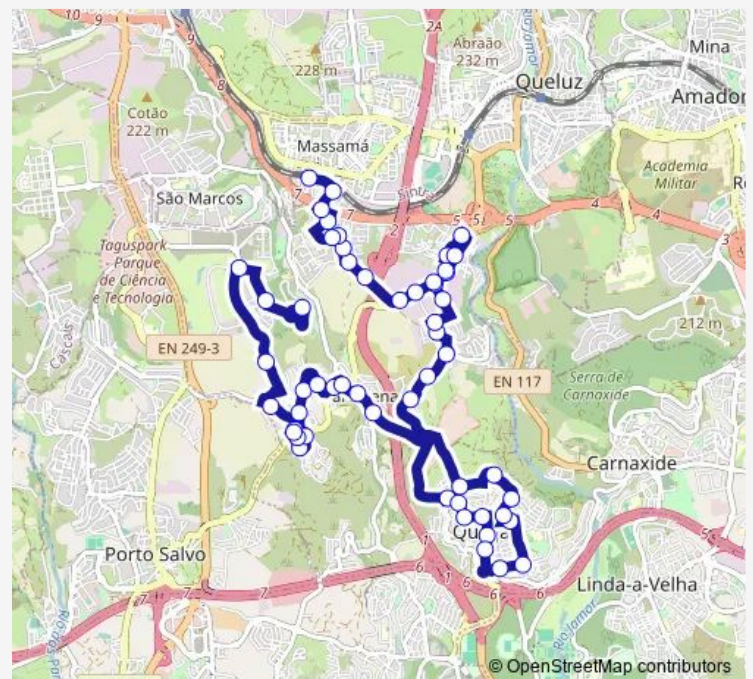

Leceia (Sociedade)

Leceia (Mercado)

R Tomás Leal da Câmara 8

R Dom Manuel I 38

R Dom Manuel I 41

Barcarena (Ponte)

R Fernel Duarte 25

Barcarena (Bombeiros)

Barcarena (Cemitério)

R Ilha S Jorge Fte 8 (C Lameiro)

R Angra Heroísmo (Escadinhas)

R Qta Bonfim (X) R Marquez Sá Bandeira

Route schedule

Barcarena (Fábrica Pólvora Acesso Sul) — Massamá - Barcarena (Estação Sul)

Monday	07:00-19:40
Tuesday	07:00-19:40
Wednesday	07:00-19:40
Thursday	07:00-19:40
Friday	07:00-19:40
Saturday	—
Sunday	—

Route info

Direction: Barcarena (Fábrica Pólvora Acesso Sul)

Stops: 54

Trip Duration: 0 hour 42 min

Friday 07:50-20:30

Saturday —

Sunday —

Route info

Direction: Massamá - Barcarena (Estação Sul)

Stops: 53

Trip Duration: 0 hour 47 min

Alameda de Queijas 1