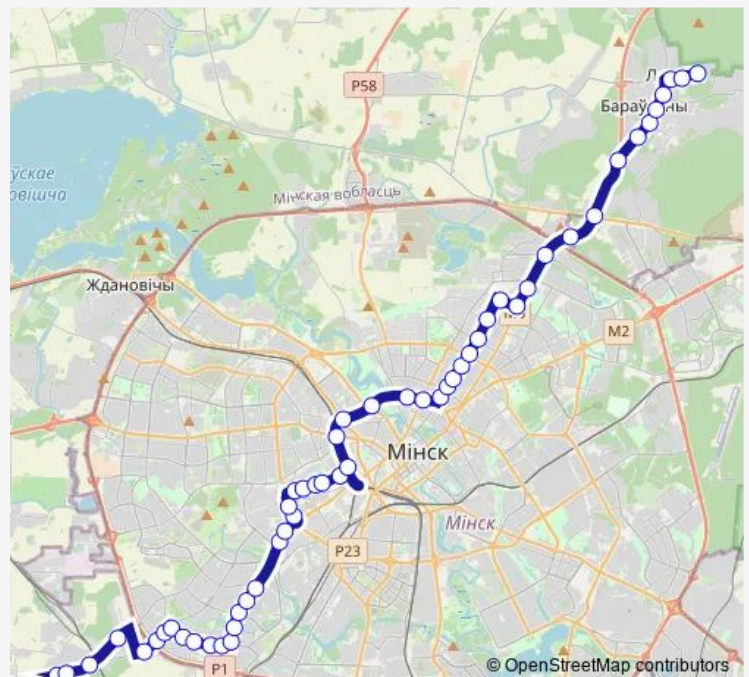

Bus 1111

[Go to website](#)

Direction

Азярцо — Рнпц Анкалогіі

53 stops

[Open route schedule](#)

Азярцо
 вул. Будаўнікоў
 Багатырова
 ГЦ Азярцо
 ТЦ «Диамант Сити»
 Малиновка-6
 Микрорайон
 Громова
 Детский сад
 Малиновка-1
 Универсам
 Есенина
 ст.м. Малиновка
 Ежи Гедройца
 Студенческая деревня
 Медуниверситет
 ст.м. Петровщина
 ст.м. Михалово
 Прилукская
 Белита-Витекс
 Глаголева

Route schedule

Азярцо — Рнпц Анкалогіі

Monday	06:40-22:00
Tuesday	06:40-22:00
Wednesday	06:40-22:00
Thursday	06:40-22:00
Friday	06:40-22:00
Saturday	06:40-22:00
Sunday	06:40-22:00

Route info

Direction: Азярцо

Stops: 53

Trip Duration: 1 hour 42 min

■ 1111

BusMaps

Сквер Полянка

Карпова

Лермонтова

Карла Либкнехта

Школа №60

Домашевская

ст.м. Молодежная

Тимирязева

Музей истории Великой Отечественной войны

Театральная

просп. Машерова

Куйбышева