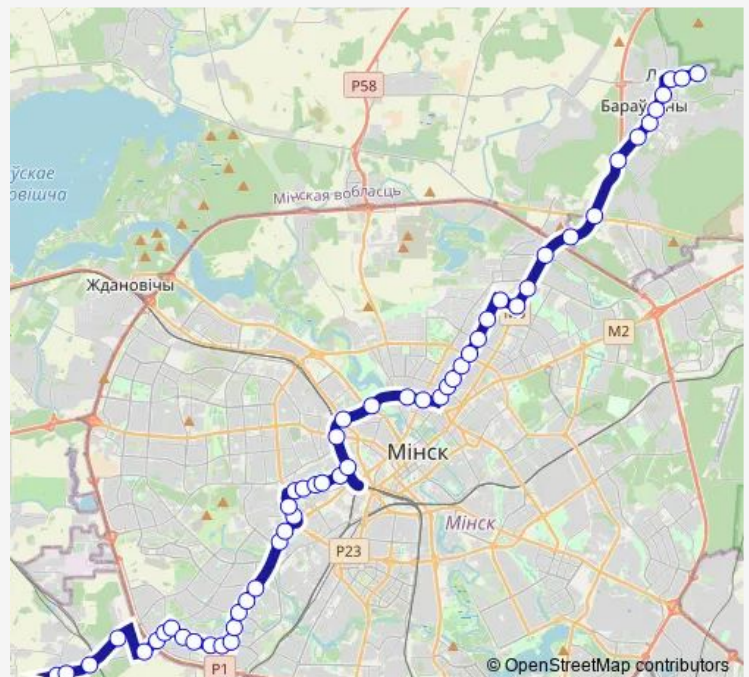

Bus 1111

[Go to website](#)

Direction

Азярцо — Рнпц Анкалогіі

53 stops

[Open route schedule](#)

Азярцо
 вул. Будаўнікоў
 Багатырова
 ГЦ Азярцо
 ТЦ «Диамант Сити»
 Малиновка-6
 Микрорайон
 Громова
 Детский сад
 Малиновка-1
 Универсам
 Есенина
 ст.м. Малиновка
 Ежи Гедройца
 Студенческая деревня
 Медуниверситет
 ст.м. Петровщина
 ст.м. Михалово
 Прилукская
 Белита-Витекс
 Глаголева

Route schedule

Азярцо — Рнпц Анкалогіі

Monday	06:40-22:00
Tuesday	06:40-22:00
Wednesday	06:40-22:00
Thursday	06:40-22:00
Friday	06:40-22:00
Saturday	06:40-22:00
Sunday	06:40-22:00

Route info

Direction: Азярцо

Stops: 53

Trip Duration: 1 hour 42 min

1111

BusMaps

Сквер Полянка

Карпова

Лермонтова

Карла Либкнехта

Школа №60

Домашевская

ст.м. Молодежная

Тимирязева

Музей истории Великой Отечественной войны

Театральная

просп. Машерова

Куйбышева