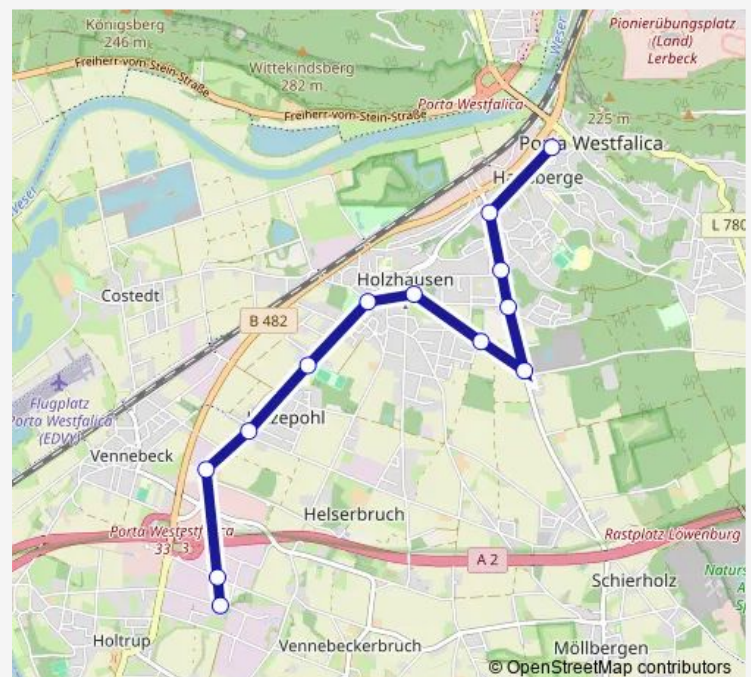

Suburban Railway Service 418

[Go to website](#)

Direction

PW-Holtrup, Osterkamp — PW-Hausberge, Schalksburg

13 stops

[Open route schedule](#)

PW-Holtrup, Osterkamp

PW-Holtrup, Rehwinkel

PW-Hausberge, Hackfeldstr

PW-Hausberge, Findelstraße

PW-Hausberge, Schalksburg

Route schedule

PW-Holtrup, Osterkamp — PW-Hausberge, Schalksburg

Monday 18:26-20:26

Tuesday 18:26-20:26

Wednesday 18:26-20:26

Thursday 18:26-20:26

Friday 18:26-20:26

Saturday 08:32-20:32

Sunday 14:32-19:32

Route info

Direction: PW-Holtrup, Osterkamp

Stops: 13

Trip Duration: 0 hour 15 min

Direction

PW-Hausberge, Schalksburg — PW-Holtrup, Osterkamp

13 stops

[Open route schedule](#)

PW-Hausberge, Schalksburg

PW-Hausberge, Findelstraße

PW-Hausberge, Hackfeldstr

PW-Hausberge, Findel