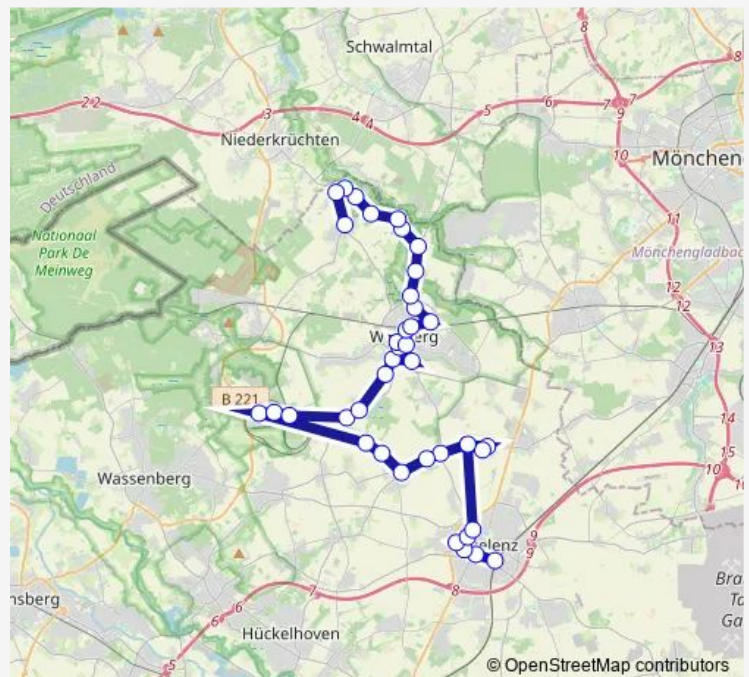

Saturday —

Sunday —

Route info

Direction: Wegberg, Bahnhof (Bus)

Stops: 25

Trip Duration: 0 hour 51 min

Erkelenz, Grambusch Abzw.

Erkelenz, Oerather Mühle

Erkelenz, Zob

Erkelenz, Oidtmannhof

Direction

Wegberg, Merbeck Schule — Erkelenz, Bahnhof (Bus)

34 stops

[Open route schedule](#)

Wegberg, Merbeck Schule

Wegberg, Merbeck Schürensteg

Wegberg, Venheyde

Wegberg, Schwaam

Wegberg, Zum Thomeshof

Wegberg, Rickelrath

Wegberg, Rickelrath Abzw. Molzmühle

Wegberg, Berg

Wegberg, Große Riet

Wegberg, Bahnübergang

Wegberg, Freiheider Straße

Wegberg, Bahnhof (Bus)

Wegberg, Post

Wegberg, Markusstraße

Wegberg, Busbahnhof

Wegberg, Maaseiker Straße

Wegberg, Schulzentrum

Wegberg, Watern Haus St. Georg