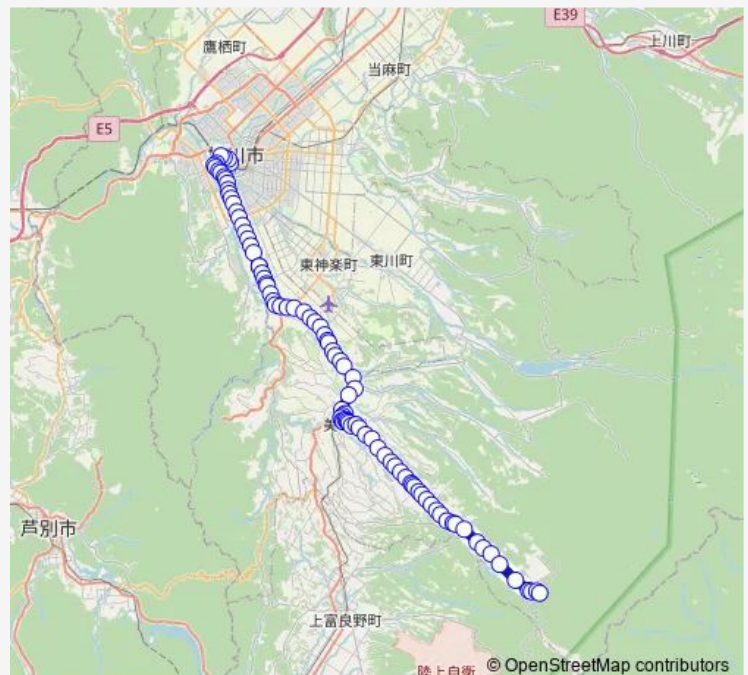

### Route schedule

旭川駅前 — 国立大雪青少年交流の家

Monday 07:20-11:00

Tuesday 07:20-11:00

Wednesday 07:20-11:00

Thursday 07:20-11:00

Friday 07:20-11:00

Saturday 07:20-11:00

### Route info

Direction: 旭川駅前

Stops: 91

Trip Duration: 1 hour 26 min

39-白金線

BusMaps

8号

9号