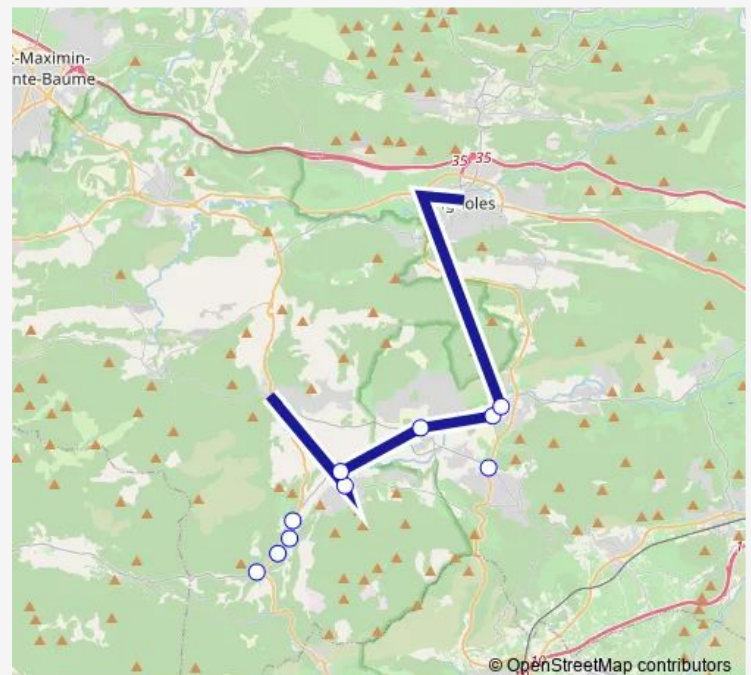

Peyrougier

La Source - Méounes-lès-Montrieux

Le Forum

Planesselves

**Route schedule**

Zone d'Activités - Rocbaron — Planesselves

Monday	—
Tuesday	11:20
Wednesday	—
Thursday	—
Friday	11:20
Saturday	—
Sunday	—

**Route info**

Direction: Zone d'Activités - Rocbaron

Stops: 8

Trip Duration: 0 hour 20 min

## Direction

Le Forum — Zone d'Activités - Rocbaron

10 stops

[Open route schedule](#)

Le Forum

La Source - Méounes-lès-Montrieux

Planesselves

Peyrougier

## Route info

Direction: Zone d'Activités - Rocbaron

Stops: 10

Trip Duration: 0 hour 25 min