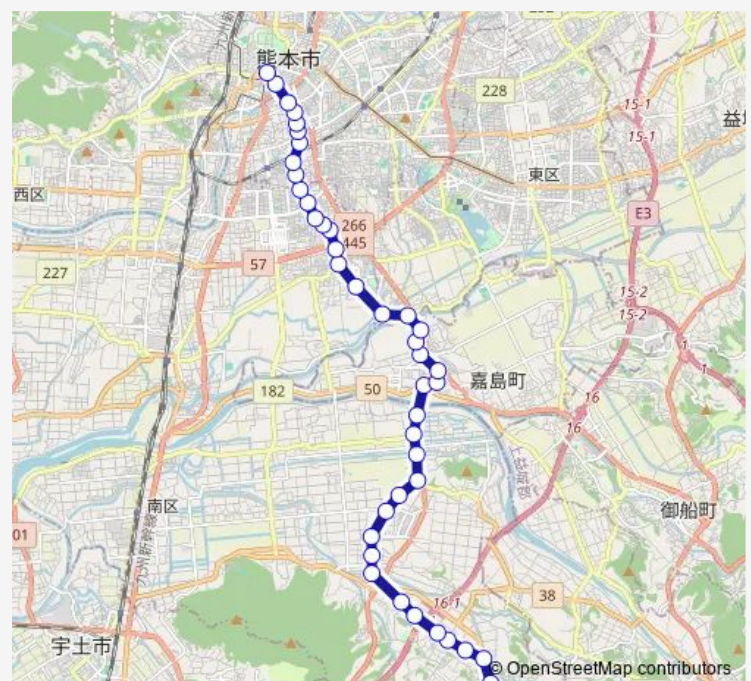

下上島

鯨

熊本回生会病院前

Route schedule

志導寺 — 桜町バスターミナル

Monday 06:50-13:57

Tuesday 06:50-13:57

Wednesday 06:50-13:57

Thursday 06:50-13:57

Friday 06:50-13:57

Saturday 08:12-11:12

Sunday 08:27-18:20

Route info

Direction: 志導寺

Stops: 41

Trip Duration: 0 hour 55 min

■ M6-4 : 志導寺→城南→イオン→田迎→
桜町バスターミナル

鯨入口

中の瀬・西

中の瀬車庫

良町

下乙（熊本）

田迎（旧浜線）

田迎小学校前