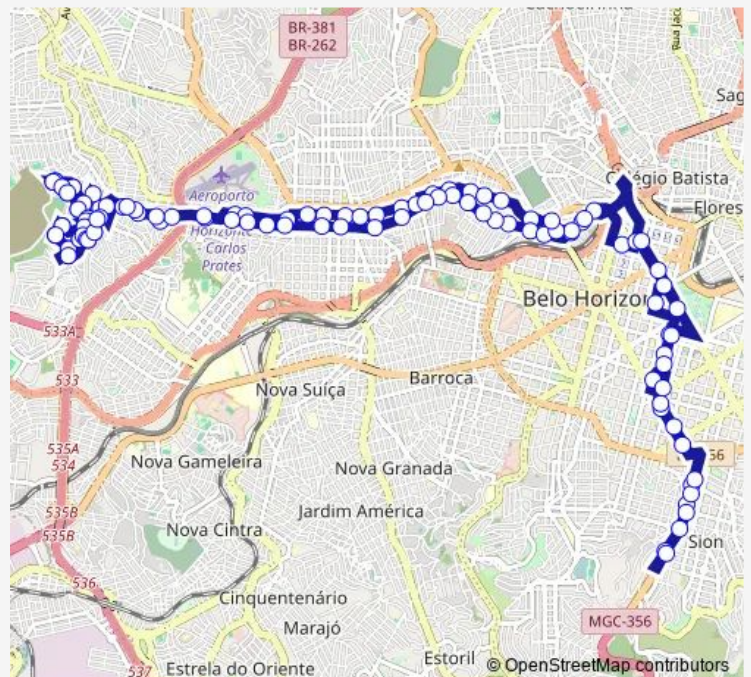

**Direction**

Avenida Avai 80 — Avenida Avai 80

116 stops

[Open route schedule](#)

Avenida Avai 80

Rua Vicentina Coutinho Camargos 116

Rua Aroeira Neves 149

Rua Aroeira Neves 45

Rua Galileu 409

**Route schedule**

Avenida Avai 80 — Avenida Avai 80

Monday 06:42-17:30

Tuesday 06:42-17:30

Wednesday 06:42-17:30

Thursday 06:42-17:30

Friday 06:42-17:30

Saturday —

Sunday —

**Route info**

Direction: Avenida Avai 80

Stops: 116

Trip Duration: 1 hour 42 min

4034 — Novo Dom Bosco / Savassi Via Padre Eustaquio

Rua Severo 47

Avenida Brigadeiro Eduardo Gomes 106

Avenida Ivai 951

Avenida Ivai 555

Avenida Ivai 235

Rua Para De Minas 1005

Rua Olinto Magalhaes 693

Rua Olinto Magalhaes 561

Rua Olinto Magalhaes 65