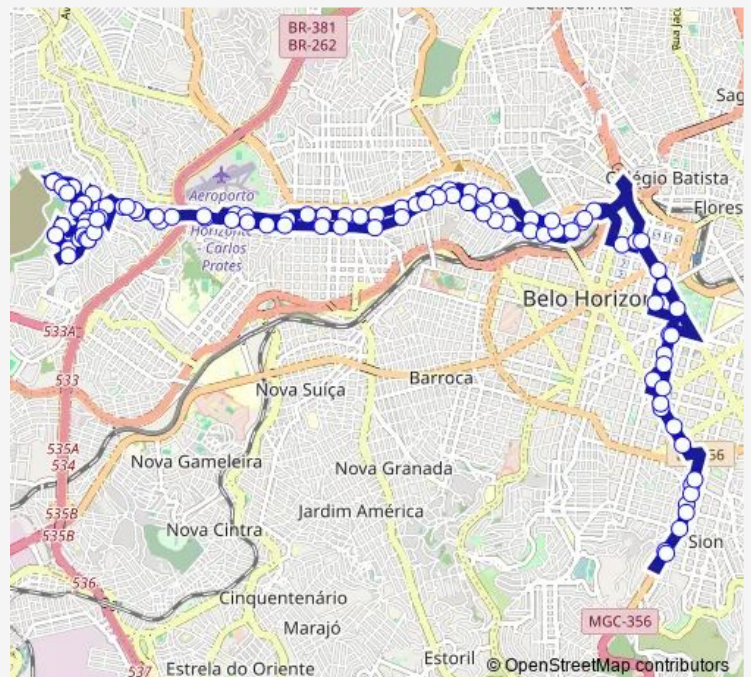

Rua Galileu 409

Route schedule

Avenida Avai 80 — Avenida Avai 80

Monday 06:42-17:30

Tuesday 06:42-17:30

Wednesday 06:42-17:50

Thursday 06:42-17:30

Friday 06:42-17:30

Saturday —

Sunday —

Route info

Direction: Avenida Avai 80

Stops: 116

Trip Duration: 1 hour 44 min

4034 — Novo Dom Bosco / Savassi Via Padre Eustaquio

Rua Severo 47

Avenida Brigadeiro Eduardo Gomes 106

Avenida Ivai 951

Avenida Ivai 555

Avenida Ivai 235

Rua Para De Minas 1005

Rua Olinto Magalhaes 693

Rua Olinto Magalhaes 561

Rua Olinto Magalhaes 65