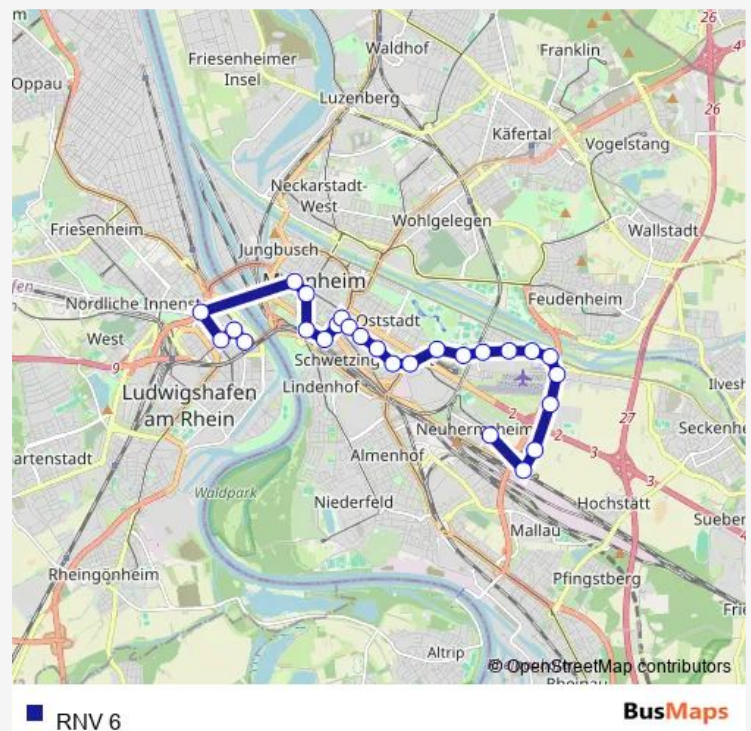

Mannheim, Weberstraße

Mannheim, Pestalozzischule

Mannheim, Werderstraße

Mannheim, Hauptbahnhof

Mannheim, Universität

Mannheim, Paradeplatz

Mannheim, Rathaus/Rem

Mannheim, Rheinstraße

Saturday 03:16-02:16⁺¹

Sunday 03:16-08:10

Route info

Direction: Neuhermsheim, Gerd-Dehof-Platz

Stops: 22

Trip Duration: 0 hour 43 min

Direction

Ludwigsh., B. Pl. Bf LU Mitte — Neuhermsheim, Gerd-Dehof-Platz

26 stops

[Open route schedule](#)

Ludwigsh., B. Pl. Bf LU Mitte

Ludwigshafen, K.-Wilhelm-Str.

Ludwigshafen, Pfalzb./W.Hack.

Ludwigshafen, Rathaus

Mannheim, Rathaus/Rem

Mannheim, Paradeplatz

Mannheim, Universität

Mannheim, Hauptbahnhof

Mannheim, Kunsthalle

Mannheim, Wasserturm

Mannheim, Tattersall

Mannheim, Werderstraße

Mannheim, Pestalozzischule

Mannheim, Weberstraße