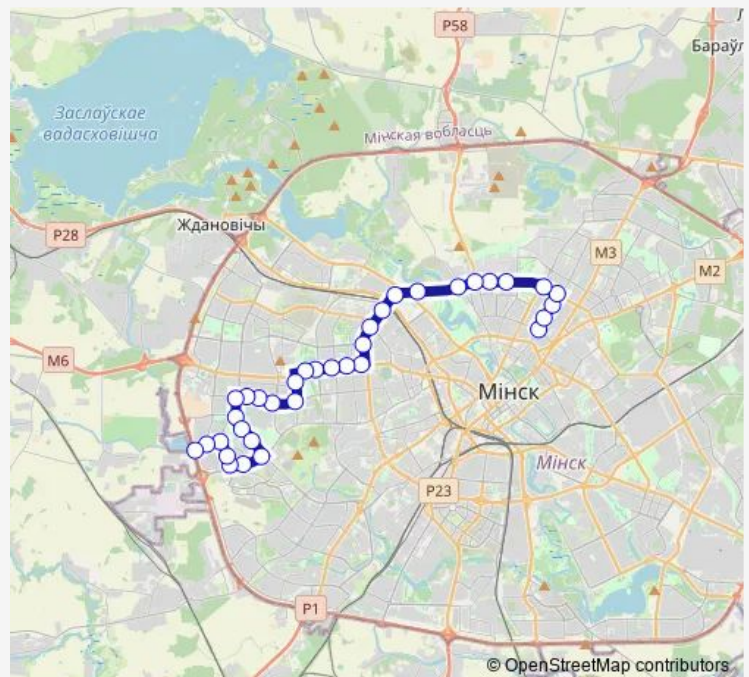

Direction

Комаровский рынок — Сухарево-6

35 stops

[Open route schedule](#)

- Комаровский рынок
- Кульман
- Студенческая поликлиника
- Универсам Рига
- пл. Бангалор
- Гая
- Киевский сквер
- Червякова
- Нововиленская
- Выставочный комплекс
- 2-е кольцо
- Чигладзе
- Ольшевского
- Матусевича
- ст.м. Пушкинская
- Данилы Сердича
- ст.м. Спортивная
- Петра Глебки
- Педколледж
- Запад-2
- Одинцова

Route schedule

Комаровский рынок — Сухарево-6

Monday	07:12-21:28
Tuesday	07:12-21:28
Wednesday	07:12-21:28
Thursday	07:12-21:28
Friday	07:12-21:28
Saturday	07:11-21:08
Sunday	07:11-21:08

Route info

Direction: Комаровский рынок

Stops: 35

Trip Duration: 1 hour 2 min

Поликлиника №2

Универсам

Гимназия №13

Запад-3

Мазурова

Сухарево-3

Direction

Сухарево-6 — Комаровский рынок

37 stops

[Open route schedule](#)

Сухарево-6

Скрипникова

Лобанка

Лобанка 99