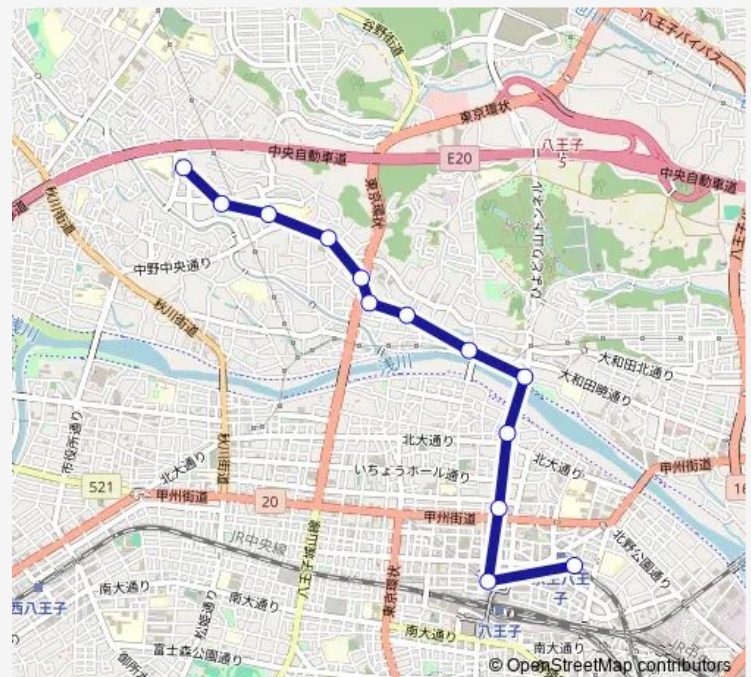

### Direction

中野団地 — 京王八王子駅

13 stops

[Open route schedule](#)

- 中野団地
- 遺跡公園
- 中野北小
- 中野山王
- 稲荷坂下
- 大和田暁通り
- 暁町 1 丁目
- 暁橋
- 八王子郵便局
- 浅川大橋南
- 桑並木通り
- 八王子駅北口
- 京王八王子駅

### Route schedule

中野団地 — 京王八王子駅

Monday	05:32-22:35
Tuesday	05:32-22:35
Wednesday	05:32-22:35
Thursday	05:32-22:35
Friday	05:32-22:35
Saturday	05:55-21:45
Sunday	05:55-21:45

### Route info

Direction: 中野団地

Stops: 13

Trip Duration: 0 hour 20 min

## Direction

京王八王子駅 — 中野団地

13 stops

[Open route schedule](#)

京王八王子駅

八王子駅北口

桑並木通り

浅川大橋南