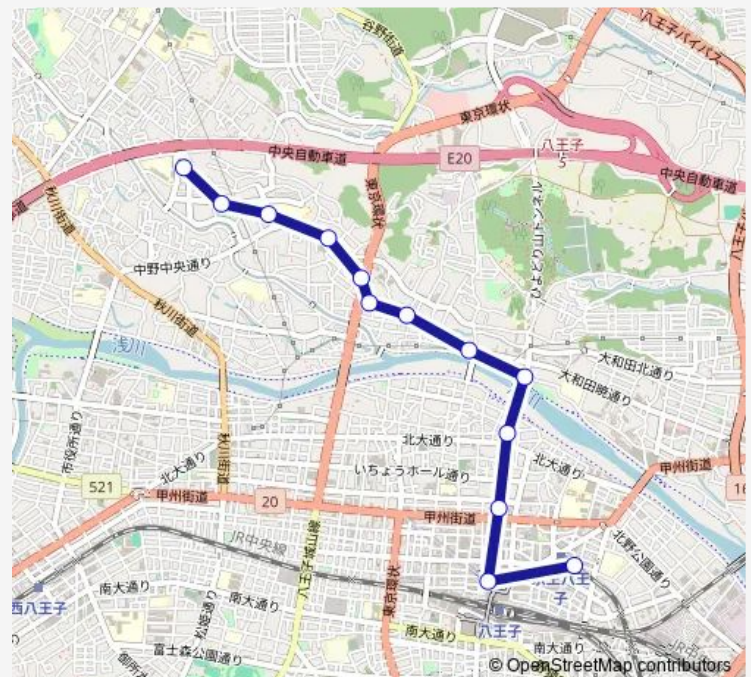

Direction

中野団地 — 京王八王子駅

13 stops

[Open route schedule](#)

- 中野団地
- 遺跡公園
- 中野北小
- 中野山王
- 稲荷坂下
- 大和田暁通り
- 暁町 1 丁目
- 暁橋
- 八王子郵便局
- 浅川大橋南
- 桑並木通り
- 八王子駅北口
- 京王八王子駅

Route schedule

中野団地 — 京王八王子駅

Monday	05:32-22:35
Tuesday	05:32-22:35
Wednesday	05:32-22:35
Thursday	05:32-22:35
Friday	05:32-22:35
Saturday	05:55-21:45
Sunday	05:55-21:45

Route info

Direction: 中野団地

Stops: 13

Trip Duration: 0 hour 22 min

Direction

京王八王子駅 — 中野団地

13 stops

[Open route schedule](#)

京王八王子駅

八王子駅北口

桑並木通り

浅川大橋南

八王子郵便局

暁橋

暁町 1 丁目

大和田暁通り

Tuesday 06:09-23:08

Wednesday 06:09-23:08

Thursday 06:09-23:08

Friday 06:09-23:08

Saturday 06:38-23:08

Sunday 06:38-23:08

Route info

Direction: 京王八王子駅