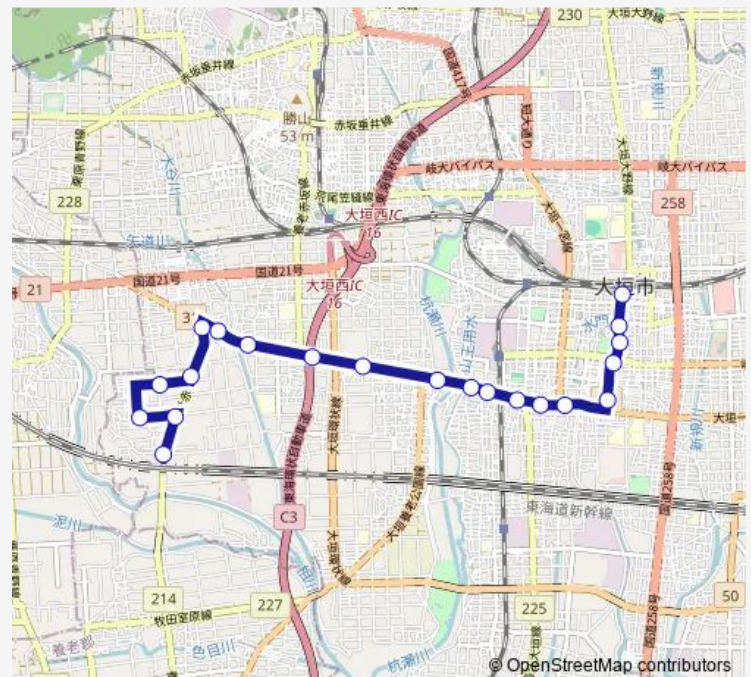

島

Route schedule

大垣駅前 — 十六町

Monday 11:40-16:25

Tuesday 11:40-16:25

Wednesday 11:40-16:25

Thursday 11:40-16:25

Friday 11:40-16:25

Saturday 11:40-13:40

Sunday 11:40-13:40

Route info

Direction: 大垣駅前

Stops: 23

Trip Duration: 0 hour 27 min

島口

十六町

Direction

十六町 — 大垣駅前

24 stops

[Open route schedule](#)

十六町

島口

島

島団地

Friday 08:10-21:40

Saturday 08:10-19:25

Sunday 08:10-19:25

Route info

Direction: 大垣駅前

Stops: 21

Trip Duration: 0 hour 23 min

Direction