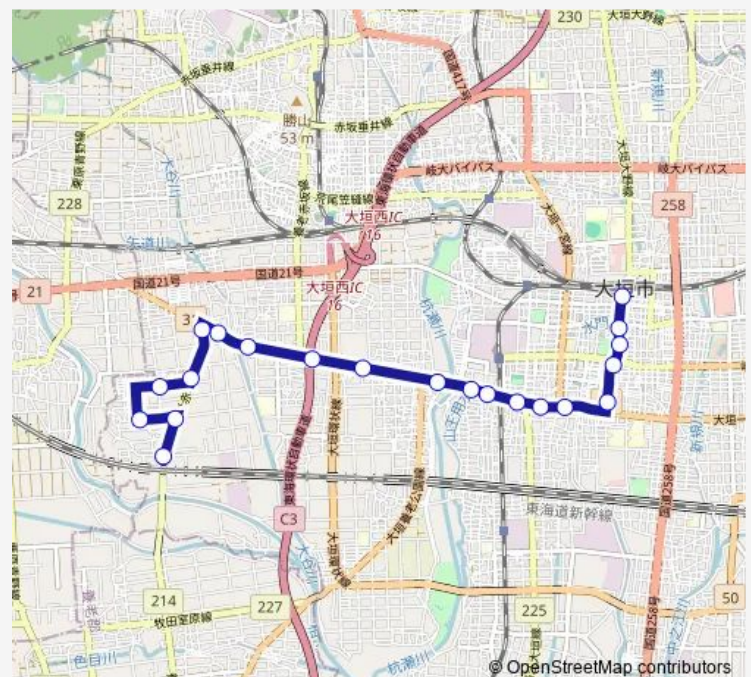

島

Route schedule

大垣駅前 — 十六町

Monday 11:40-16:25

Tuesday 11:40-16:25

Wednesday 11:40-16:25

Thursday 11:40-16:25

Friday 11:40-16:25

Saturday 11:40-13:40

Sunday 11:40-13:40

Route info

Direction: 大垣駅前

Stops: 23

Trip Duration: 0 hour 27 min

島口

十六町

Direction

十六町 — 大垣駅前

24 stops

[Open route schedule](#)

十六町

島口

島

島団地

Friday 08:10-21:40

Saturday 08:10-19:25

Sunday 08:10-19:25

Route info

Direction: 大垣駅前

Stops: 21

Trip Duration: 0 hour 23 min

Direction