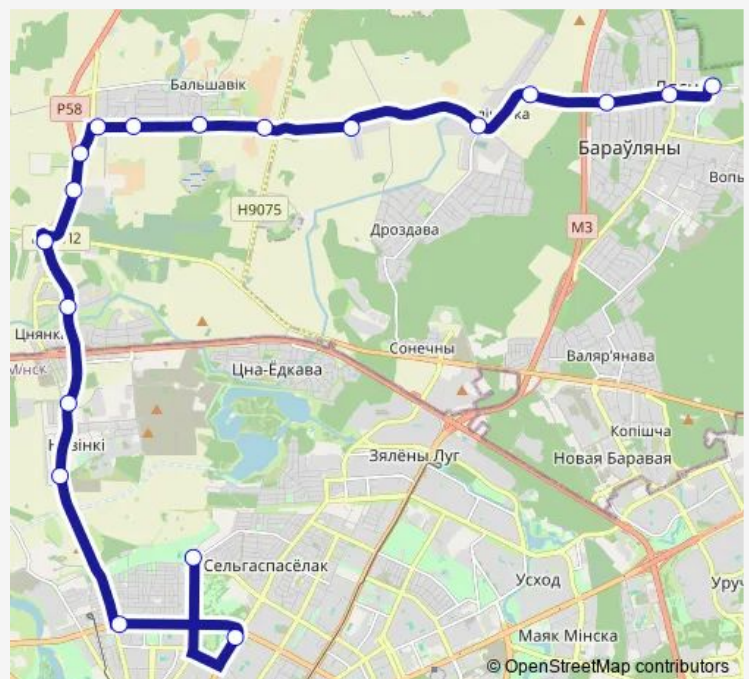

### Direction

РК Абласная бальніца — ДС Карастояновой (высадка пасажыров)

19 stops

[Open route schedule](#)

РК Абласная бальніца

а/г Лясны

Дзіцячы сад

пав. на Малінаўку

Скрыжаванне

Якубовічы

Ириновская

Цэнтр псіхічнага здароўя

Червякова

плошча Бангалор

ДС Карастояновой (высадка пасажыров)

### Route schedule

РК Абласная бальніца — ДС Карастояновой (высадка пасажыров)

Monday 07:20-19:52

Tuesday 07:20-19:52

Wednesday 07:20-19:52

Thursday 07:20-19:52

Friday 07:20-19:52

Saturday 08:37-20:28

### Route info

Direction: РК Абласная бальніца

Stops: 19

Trip Duration: 0 hour 56 min

■ 337 (Минск - аг. Лесной)