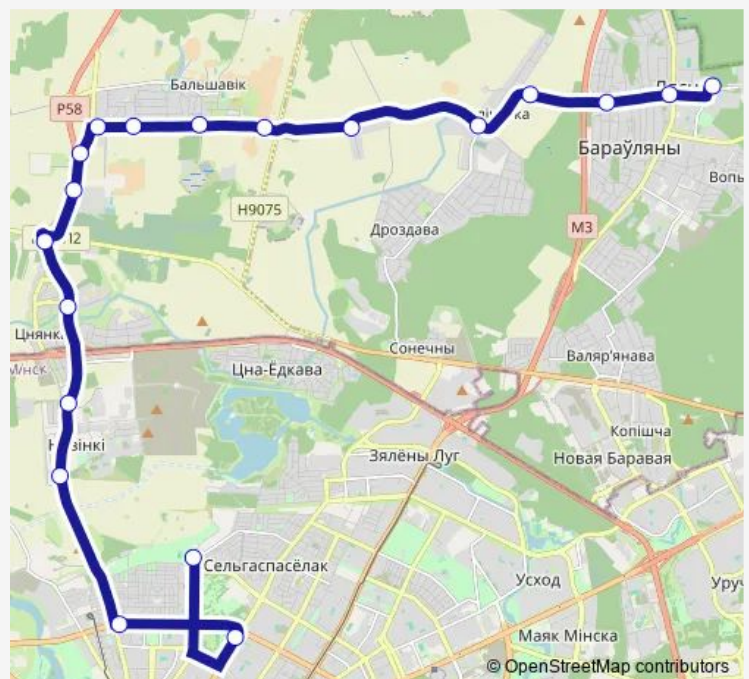

Saturday 08:37-20:28

Sunday 08:37-20:28

Route info

Direction: РК Абласная бальніца

Stops: 19

Trip Duration: 0 hour 56 min

■ 337 (Минск - аг. Лесной)

Direction