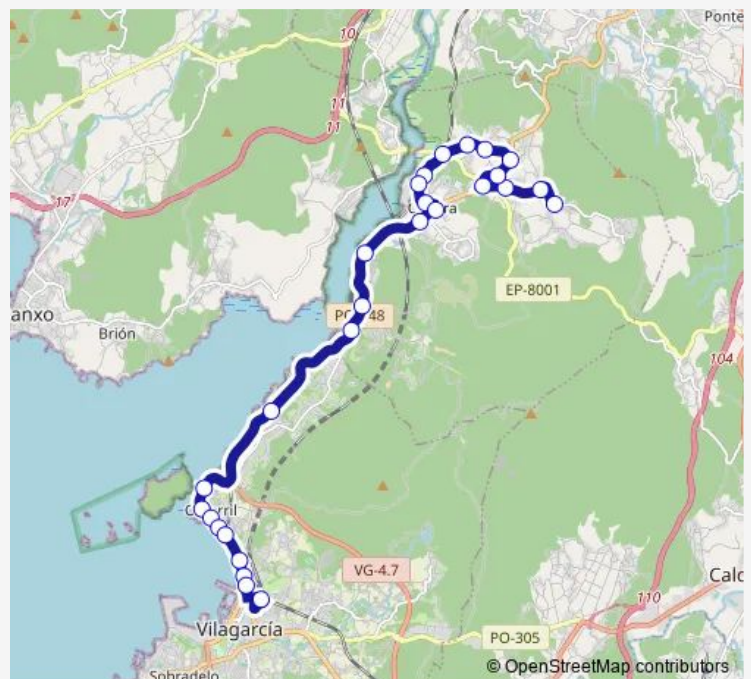

Bus Xg627028 Dimo-Iglesia-Campanario-Vilagarcía-Estación Bus

[Go to website](#)

Direction

Dimo-Iglesia — Vilagarcía-Estación Bus

27 stops

[Open route schedule](#)

- Dimo-Iglesia
- Dimo-Cementerio
- Dimo-Alquiler
- Cruce Gasolinera
- Baiuca-Lopez
- Baiuca
- Baiuca-Igrexa Santa Baia
- Baiuca-Cruce Viladesuso
- Baiuca-Cruce Rianxo
- Catoira-Estacion
- Catoira-Renfe
- Catoira-Abanca
- Catoira-Area Estacionamie
- Catoira
- Mirador
- Abalo-Baltasar
- Abalo-Costas
- Campanario
- Carril-A Rosa
- Carril-Praza Liberdade
- Carril-Baltar

Route schedule

Dimo-Iglesia — Vilagarcía-Estación Bus

Monday	10:05
Tuesday	10:05
Wednesday	10:05
Thursday	10:05
Friday	10:05
Saturday	—
Sunday	—

Route info

Direction: Dimo-Iglesia

Stops: 27

Trip Duration: 0 hour 30 min

Xg627028 — Dimo-Iglesia-Campanario-Vilagarcía-Estación Bus

Iles De Carril

Vintecinco

Praia Compostela

San Xosé

Ramal

Vilagarcía-Estación Bus

Xg627028 Bus time schedules and route maps are available in an offline PDF at busmaps.com. Use the busmaps.com website to see live bus times, train schedule or subway schedule, and step-by-step directions for all public transit in Catoira