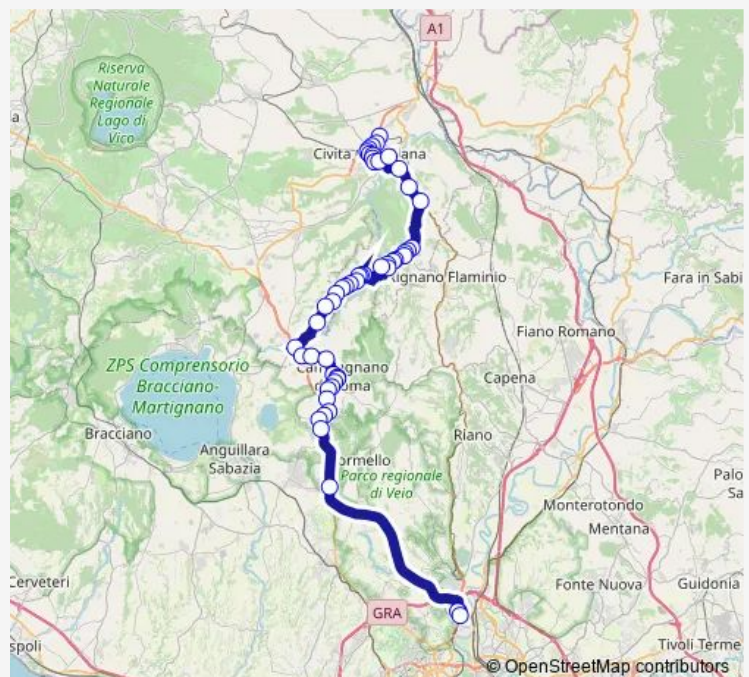

Faleria | Via Calcata Via De Gasperi # f2139

Faleria | Banditaccia # f2140

Calcata | Via Ferrauti # f2141

Calcata | Via Mameli # f2142

Route schedule

Civita | Via Terni Via Palombara # f2358 — Roma | Saxa Rubra (Arrivi) # f1494

Monday 04:35

Tuesday 04:35

Wednesday —

Thursday 04:35

Friday 04:35

Saturday 04:35

Sunday —

Route info

Direction: Civita | Via Terni Via Palombara # f2358

Stops: 53

Trip Duration: 1 hour 45 min

Calcata | Via Circonvallazione Via Mandolina # f2143

Calcata | Borgo Vecchio # f2144

Mazzano | Via Calcata Via Vignacce # f2145