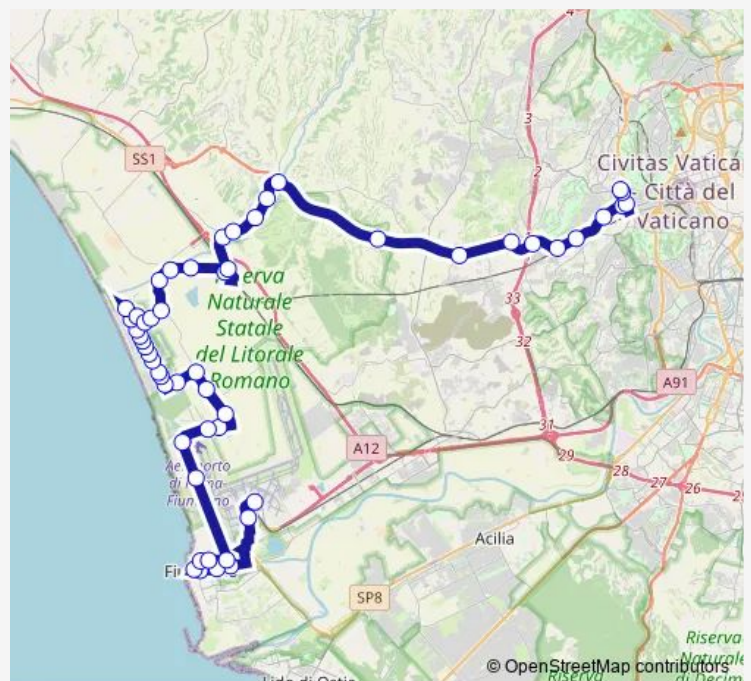

Bus Aeroporto di Fiumicino - Roma Cornelia # Os911d

[Go to website](#)

Direction

Fiumicino | Aeroporto (Terminal 1) # f10921 — Roma | Capolinea Cornelia # f1

53 stops

[Open route schedule](#)

- Fiumicino | Aeroporto (Terminal 1) # f10921
- Fiumicino | Aeroporto (Finanza) # f10923
- Fiumicino | Via Portuense Via Coccia di Morto # f10938
- Fiumicino | Largo Delfini (Comune) # f10939
- Fiumicino | Via Torre Clementina # f11054
- Fiumicino | Via Canale # f11055
- Fiumicino | Via Foce Micina Via Canale # f11056
- Fiumicino | Via Foce Micina Via Serbatoi # f11057
- Fiumicino | Via Foce Micina Viale Coccia di Morto # f10941
- Fiumicino | Viale Coccia di Morto Via Nautili # f10943
- Fiumicino | Viale Coccia di Morto Via Acque Basse # f10944
- Fiumicino via delle Idrovore # f00049
- Fiumicino | Viale Idrovie Viale Santa Ninfa # f10946
- Fiumicino | Viale Porto Viale Idrovie # f10947
- Fiumicino | Viale Porto Via Olivello # f10948
- Fiumicino | Viale Porto Via Veneziana # f10949
- Fiumicino | Via Veneziana Viale Castellammare # f10950
- Fiumicino | Viale Castellammare Via Bussana # f10951
- Fiumicino | Viale Castellammare Via Portoro # f10952
- Fiumicino | Viale Castellammare Via Francavilla # f10953

Route schedule

Fiumicino | Aeroporto (Terminal 1) # f10921 — Roma | Capolinea Cornelia # f1

Monday	05:10-20:10
Tuesday	05:10-20:10
Wednesday	05:10-20:10
Thursday	05:10-20:10
Friday	05:10-20:10
Saturday	—
Sunday	—

Route info

Direction: Fiumicino | Aeroporto (Terminal 1) # f10921

Stops: 53

Trip Duration: 1 hour 30 min

Aeroporto di Fiumicino - Roma Cornelia # Os911d

Fiumicino | Viale Castellammare Via Viserba # f10954

Fiumicino | Viale Castellammare Via Cattolica # f10955

Fiumicino | Viale Castellammare Via Civitanova # f10956

Fiumicino | Viale Castellammare Via Bonaria # f10957

Fiumicino | Viale Castellammare Via Rapallo # f10958