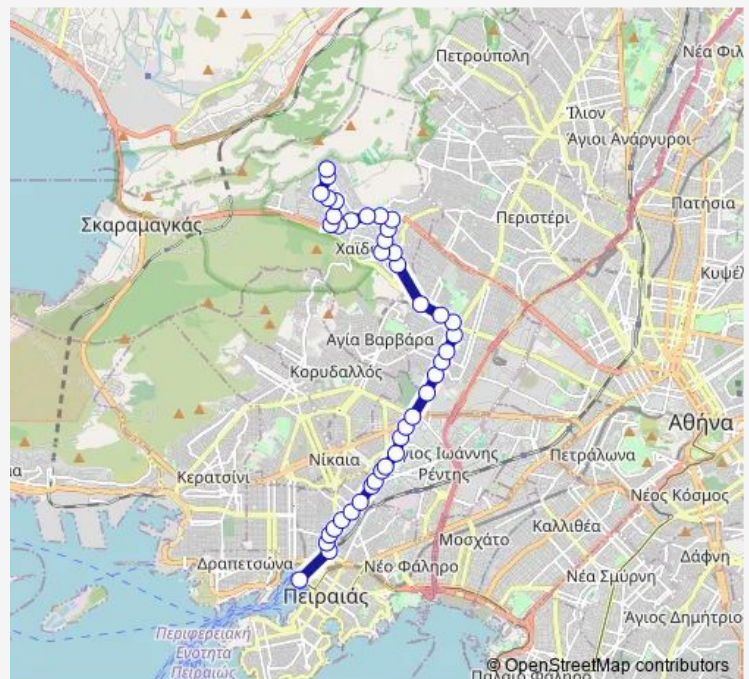

Αιγαλεω

Route schedule

ΑΦΕΤΗΡΙΑ — ΤΕΡΜΑ

Monday	05:45-23:10
Tuesday	05:45-23:10
Wednesday	05:45-23:10
Thursday	05:45-23:10
Friday	05:45-23:10
Saturday	05:45-23:10
Sunday	07:15-21:25

Route info

Direction: ΑΦΕΤΗΡΙΑ

Stops: 41

Trip Duration: 0 hour 55 min

Μπαρουταδικο

Οτε

Στ.Αγ.Μαρινα

ΑΤΤΙΚ

ΠΛΑΣΤΗΡΑ

ΠΕΡΡΑΙΒΟΥ